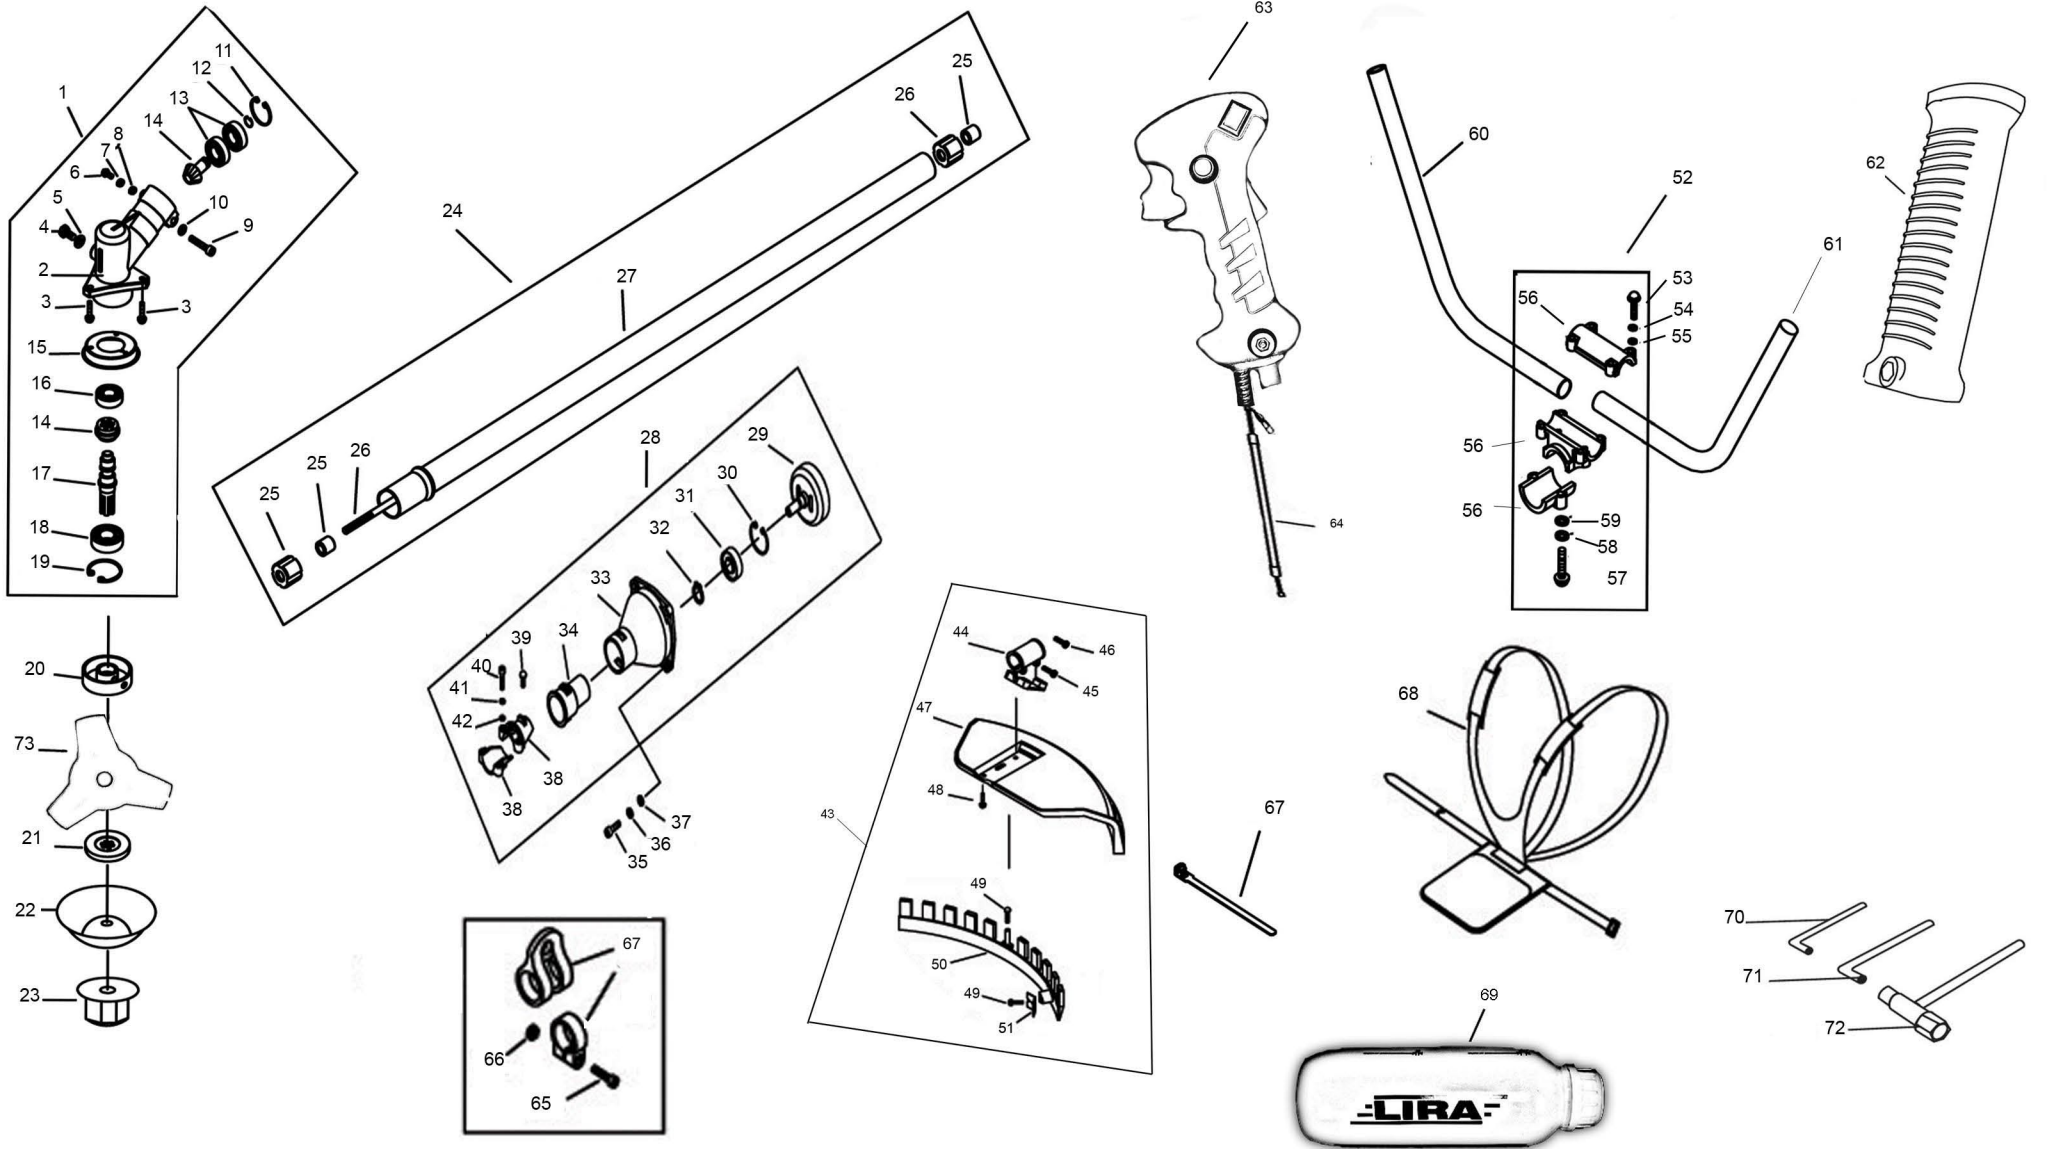

## Tabela de Peças do Tubo L-26C

Julho/17

Ref	Código	Descrição
1	7898056151110	CX. ENGRENAGEM CPL 26X7X7
2	7898056149544	CARCACA CX ENGRENAGEM L33C
3	793061	PARAF M5X12 PH L33C
4	7898056149551	PARAF M6X12 PH L33C
5	7898056146703	ARRUELA PRESSÃO M6 ZNB
6	7898056149735	PARAF M5X12 ALLEN
7	7898056146697	ARRUELA PRESSAO M5 ZNB
8	7898056146666	ARRUELA LISA M5 ZNB
9	7898056146819	PARAF M6X25 ALLEN ZNB
10	7898056146703	ARRUELA PRESSAO M6 ZNB
11	7898056142446	ANEL TRAVA I 26
12	7898056146574	ANEL TRAVA E 10
13	7898056142415	ROLAMENTO 6000 2RS/DDU
14	7898056151011	COROA E PINHAO L/T-26C
15	7898056149575	ANEL PROTEÇÃO FACA L26/33/43C
16	7898056142415	ROLAMENTO 6000 2RS/DDU
17	7898056149582	EIXO DIANTEIRO L33C
18	7898056149599	ROLAMENTO 6002 DDU/2RS
19	7898056149605	ANEL TRAVA I 34
20	7898056149612	FLANGE SUPERIOR L33/43C
21	7898056149629	FLANGE INFERIOR L33/43C
22	7898056142682	PRATO GIRATORIO CHAPA 10MM
23	7898056144150	PORCA DA LAMINA M10X1,25
24	7898056151028	TUBO COM EIXO L/T-26C
25	792241	BUCHA DO TUBO L/T-26C
26	7898056151035	EIXO CARDAN L/T-26C
27	7898056151042	TUBO COM MANCAIS L/T-26C
28	7898056151059	FLANGE ACOPLAMENTO CPL L/T-26C
29	7898056151066	TAMBOR EMBREAGEM L/T-26C
30	7898056151073	ANEL TRAVA I 36
31	7898056149599	ROLAMENTO 6002 DDU/2RS
32	7898056149698	ANEL TRAVA E 14
33	7898056151080	FLANGE ACOPLAMENTO L/T-26C
34	7898056149711	AMORTECEDOR DO TUBO L33/43C
35	7898056149728	PARAF M6X20 ALLEN
36	7898056146703	ARRUELA PRESSAO M6 ZNB
37	7898056141234	ARRUELA LISA M6 ZNB
38	793122	CONJUNTO CASQUILHO L33/43C
39	7898056149735	PARAF M5X12 ALLEN
40	7898056144396	PARAF M5X25 ALLEN C/C
41	7898056146697	ARRUELA PRESSAO M5 ZNB
42	7898056146666	ARRUELA LISA M5 ZNB
43	7898056149742	PROTETOR DA LAMINA CPL L33/43C
44	793177	ABRACADEIRA PROT LAMINA L33/43
45	7898056146741	PARAF M5X30 ALLEN C/C
46	7898056149735	PARAF M5X12 ALLEN
47	793179	PROTETOR DA LAMINA L33/43C