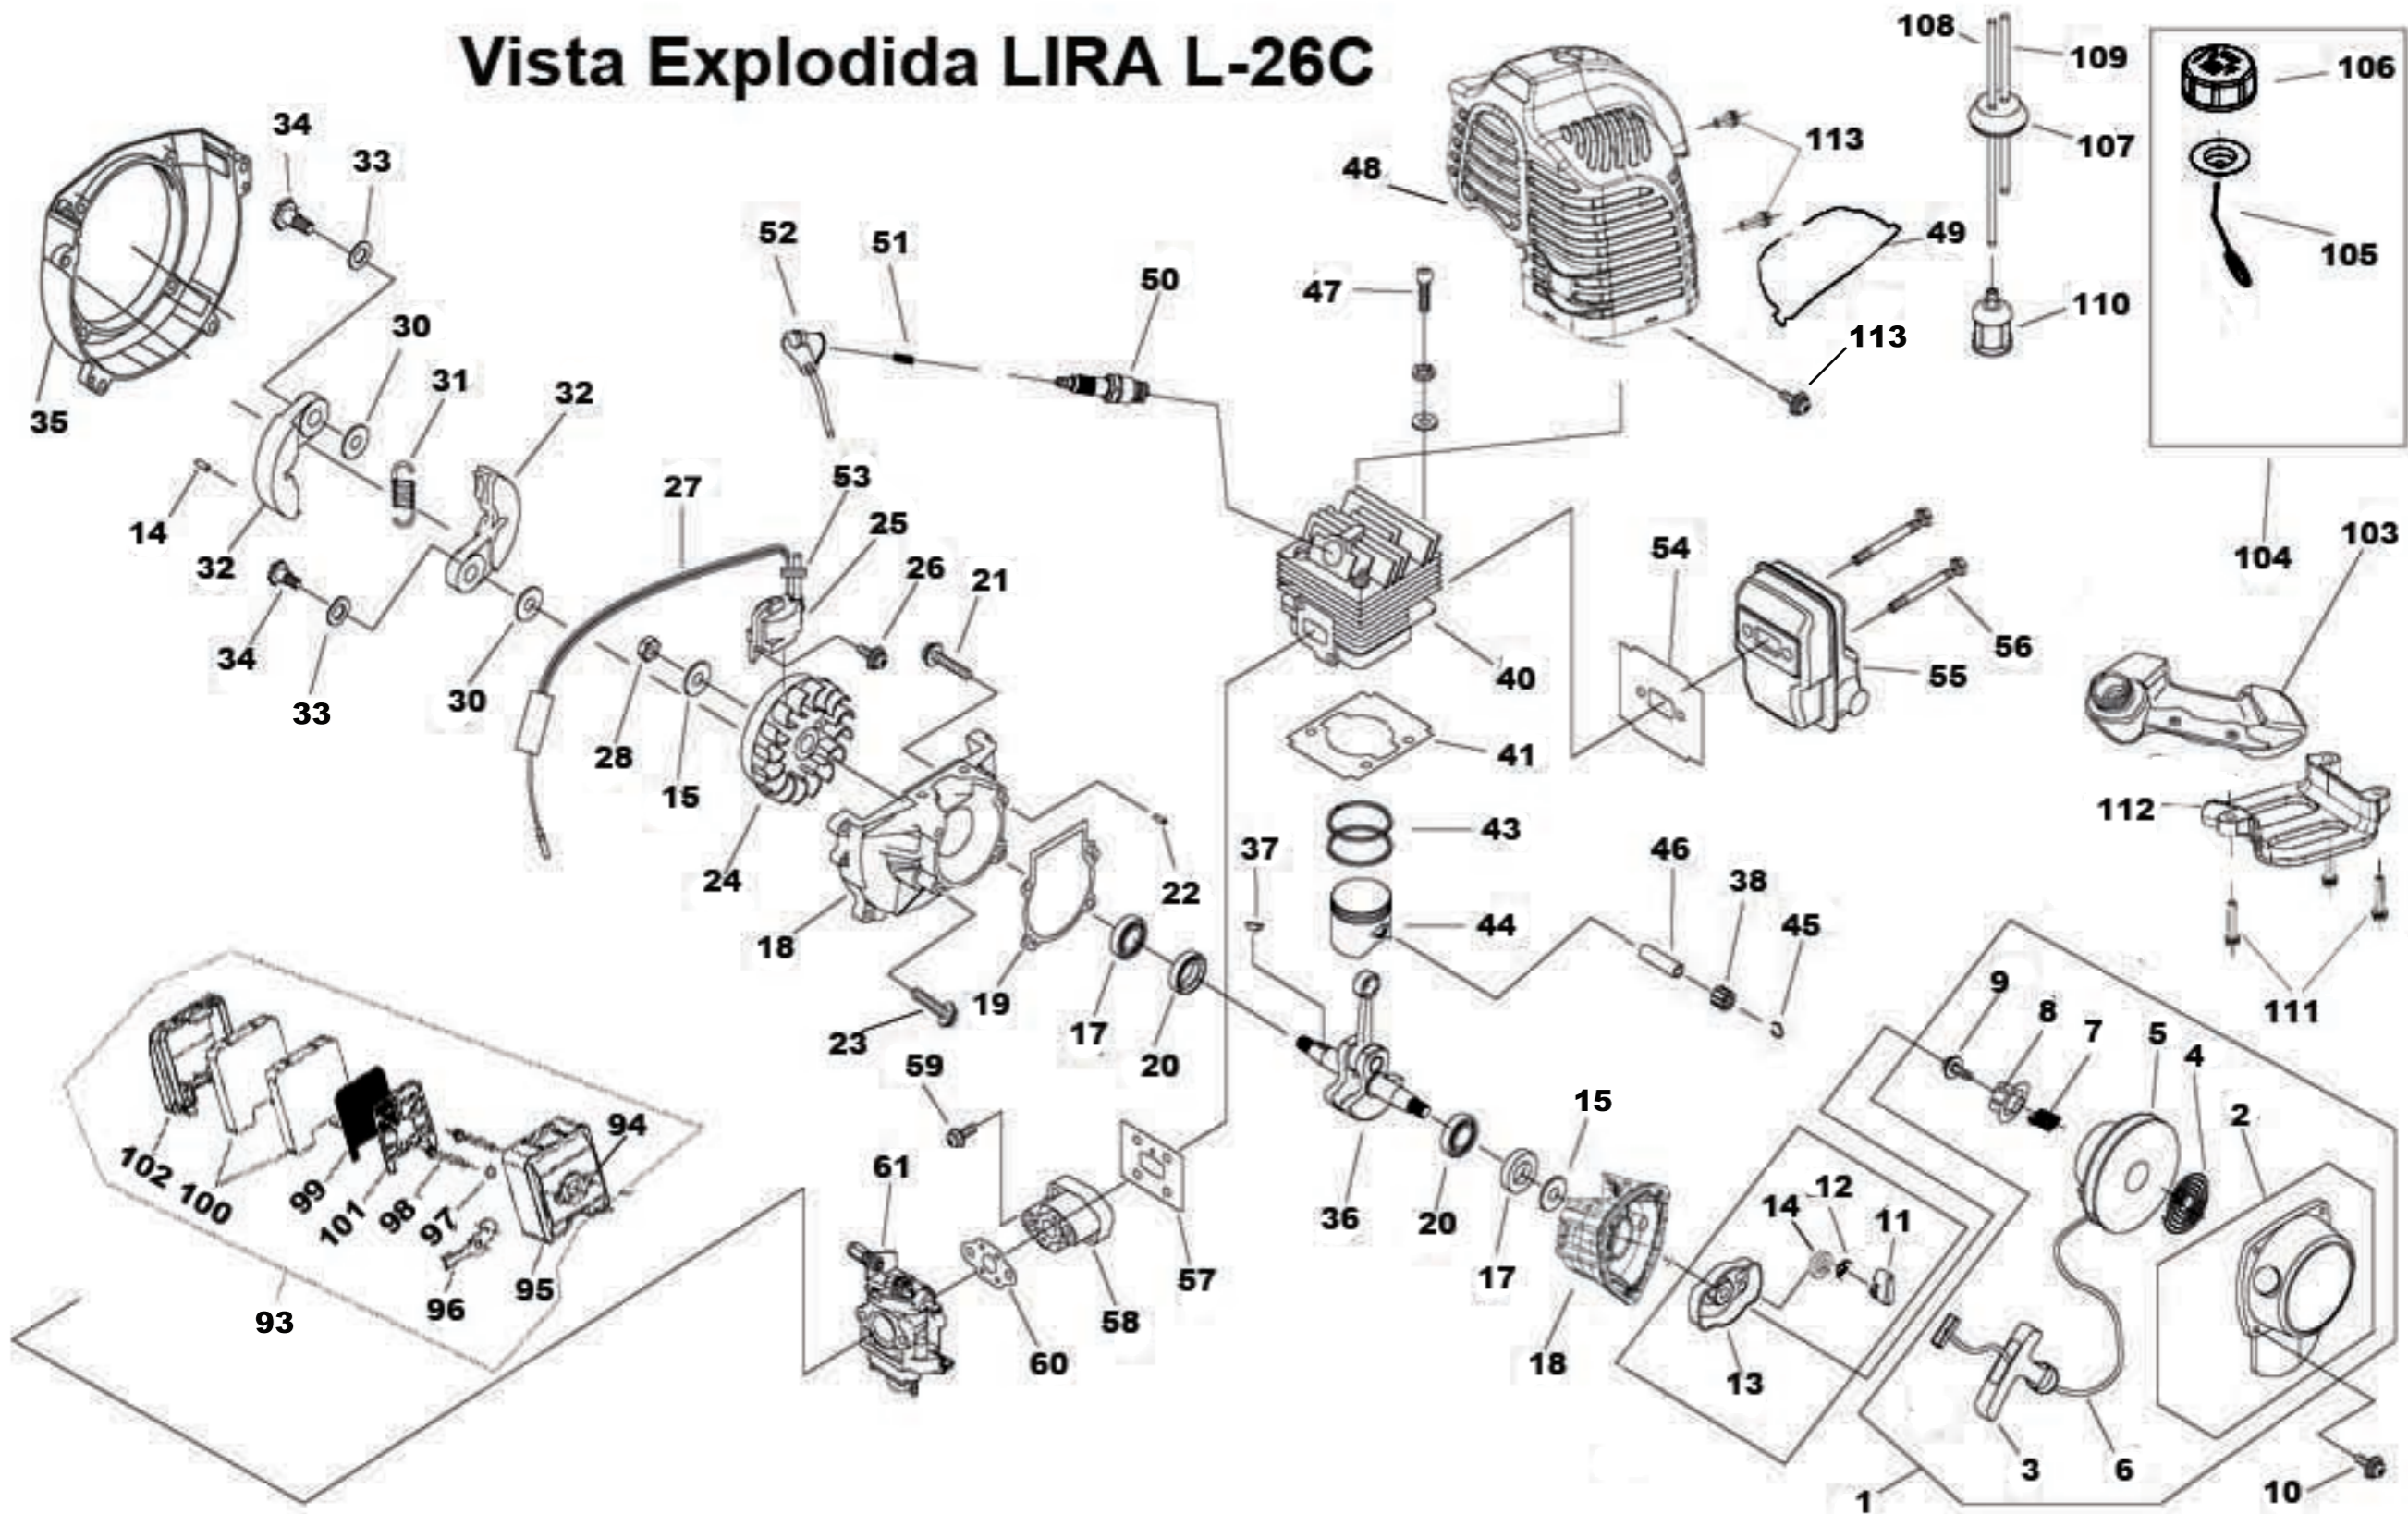

Vista Explodida LIRA L-26C

Tabela de Peças do Motor L-26C/T-26

Julho/17

Ref.	Código	Descrição
1	7898056151578	TAMPA DE PARTIDA CPL L/T 26C
2	792247	TAMPA DE PARTIDA L/T 26C
3	7898056150557	MANIPULO ARRANQUE L/T 26C - L/T260F
4	7898056150564	MOLA RECUO L/T 26C - L/T260F
5	7898056150571	CARRETEL DE PARTIDA L/T 26C
6	7898056150588	CORDÃO PARTIDA L/T 26C - L/T260F
7	7898056150595	MOLA PARTIDA FACIL L/T26C L26WP
8	7898056150601	CARRETEL ARRASTADOR L/T 26C
9	7898056150625	PARAF M5X16 PH PAN PLAST
10	7898056150618	PARAF M5X16 PH L/T-26C
11	7898056150632	TRINQUETE PARTIDA L/T 26C
12	7898056150649	MOLA TRINQUETE L/T 26C
13	7898056150656	CARCAÇA TRINQUETE L/T 26C
14	7898056149124	ANEL TRAVA E 4 MM L/T 26/33/43C
15	7898056150670	ARRUELA LISA 8MM L/T 26C
16	7898056150687	CARCAÇA VIRABREQUIM CPL L/T 26C
17	7898056149148	RETENTOR VIRAB L33/43 C - L/T260F
18	7898056150694	CARCAÇA VIRABREQUIM L/T 26C
19	7898056150700	JUNTA CARCAÇA VIRABREQUIM L/T 26C
20	7898056150717	ROLAMENTO 6001 C3 VIRAB L/T 26C - L/T260F
21	7898056146741	PARAF M5X30 ALLEN C/C
22	793024	PINO GUIA 4X10
23	7898056140077	PARAF M5X20 ALLEN C/C
24	7898056150724	VOLANTE MAGNÉTICO L/T 26C - L/T260F
25	7898056150731	MODULO IGNIÇÃO L/T 26C
26	7898056140077	PARAF M5X20 ALLEN C/C
27	793029	CHICOTE MÓDULO/INTERRUPTOR L33/43C
28	7898056150748	PORCA M8 L/T 26C - L/T260F
29	7898056150755	EMBREAGEM CPL L/T 26C
30	792242	ARRUELA LISA SAPATA L/T 26C - L/T260F
31	7898056150762	MOLA EMBREAGEM L/T 26C - L/T260F
32	7898056150779	SAPATA EMBREAGEM L/T 26C - L/T260F
33	792243	ARRUELA ONDULADA SAPATA L/T 26C - L/T260F
34	7898056150786	PARAF SAPATA EMBREAGEM L/T 26C - L/T260F
35	7898056150793	CARCAÇA VOLANTE MAGNÉTICO L/T 26C - L/T260F
36	7898056140800	VIRABREQUIM L/T26C - L/T260F
37	7898056150816	CHAVETA 3X4X9 L/T 26C - L/T260F
38	7898056150823	ROLAMENTO AGULHA L/T 26C
39	7898056150533	KIT CILINDRO L/T 26C
40	7898056150847	CILINDRO L/T 26C
41	7898056150854	JUNTA CILINDRO L/T 26C - L/T260F
42	7898056150861	PISTÃO CPL L/T 26C - L/T260F
43	7898056150878	JG ANEIS DE SEGMENTO L/T 26C - L/T260F
44	7898056150861	PISTÃO L/T 26C - L/T260F
45	7898056150885	TRAVA PINO PISTÃO L/T 26C - L/T260F
46	792245	PINO PISTÃO L/T 26C