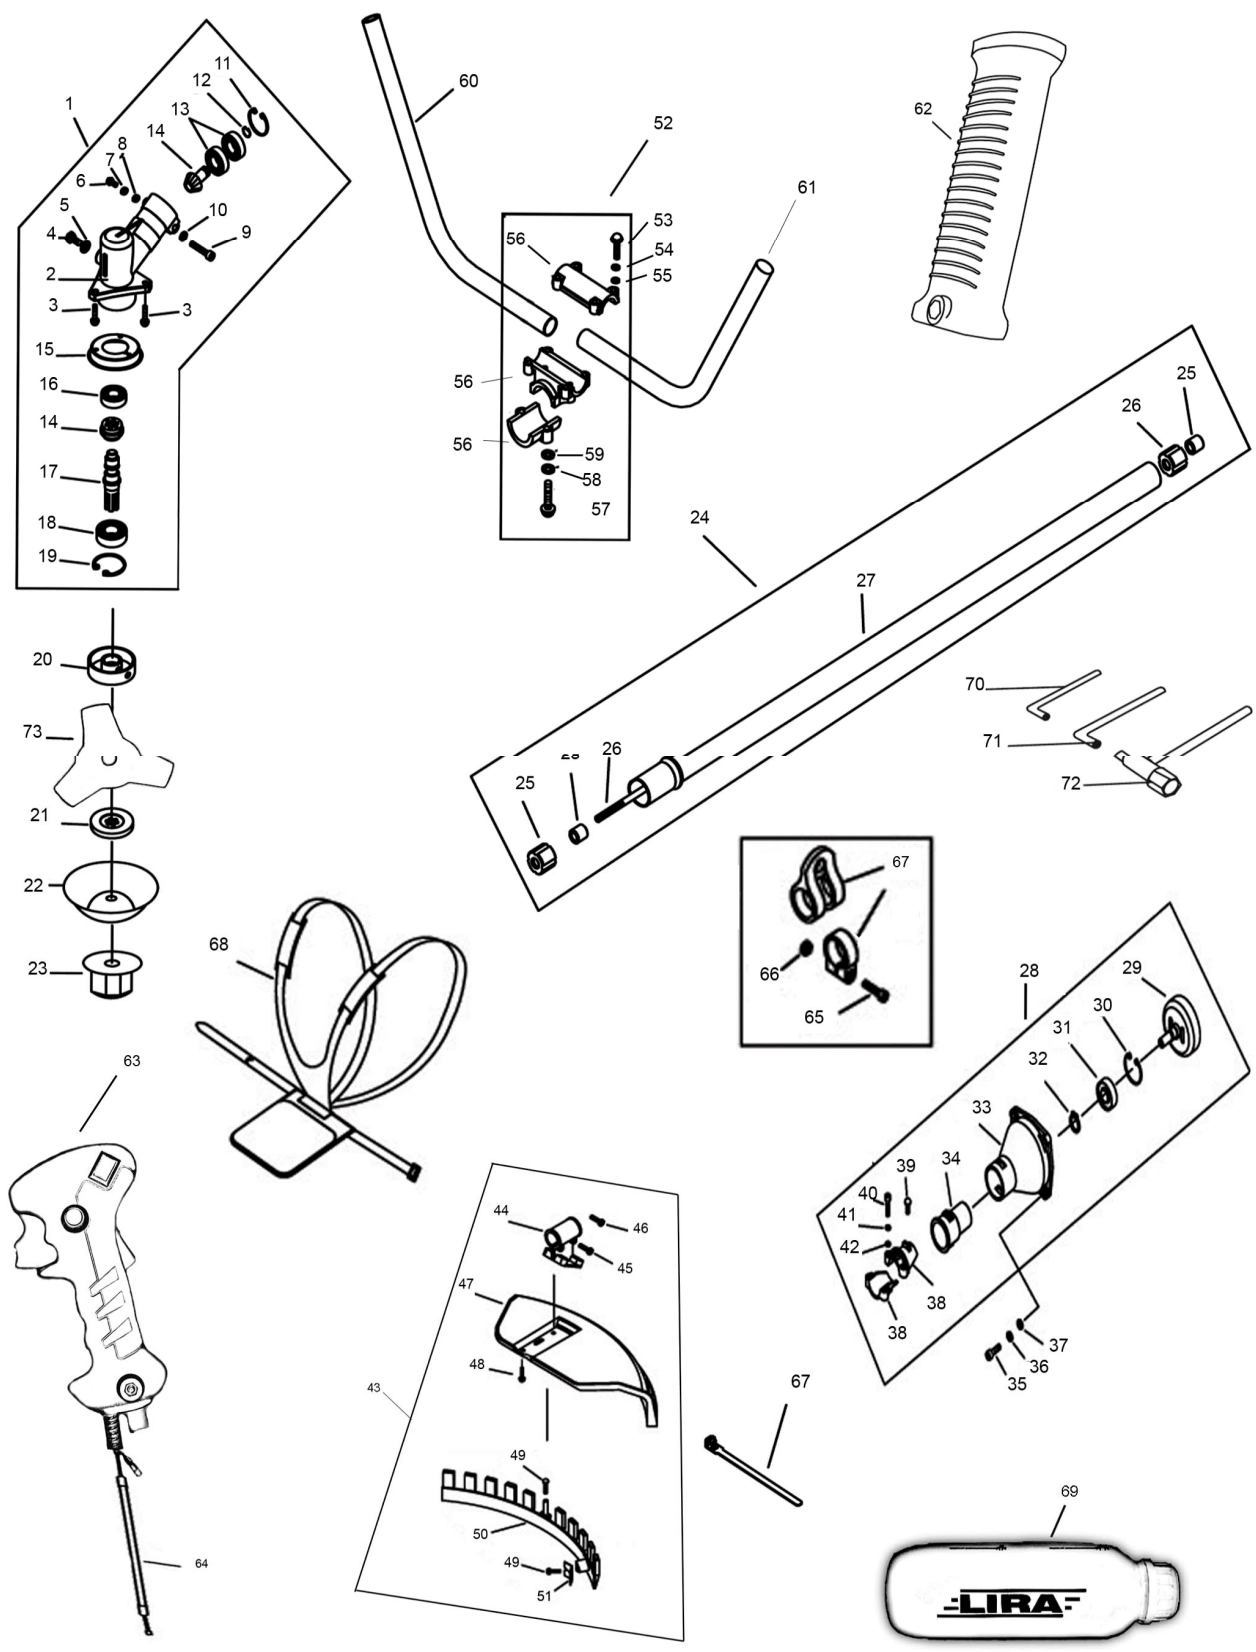

Vista Explodida Cabo Roçadeira L-33C

Tabela de Peças do Tubo L/T 33-C

Ref	Código	Descrição
1	7898056149537	CX. ENGRENAGEM CPL 26X8X9
2	7898056149544	CARCACA CX ENGRENAGEM L33C
3	793061	PARAF M5X12 PH L33C
4	7898056149551	PARAF M6X12 PH L33C
5	7898056146703	ARRUELA PRESSÃO M6 ZNB
6	793061	PARAF M5X12 PH L33C
7	7898056146697	ARRUELA PRESSAO M5 ZNB
8	7898056146666	ARRUELA LISA M5 ZNB
9	7898056146819	PARAF M6X25 ALLEN ZNB
10	7898056146703	ARRUELA PRESSAO M6 ZNB
11	7898056142446	ANEL TRAVA I 26
12	7898056146574	ANEL TRAVA E 10
13	7898056142415	ROLAMENTO 6000 2RS/DDU
14	7898056149568	COROA E PINHAO L33/43C
15	7898056149575	ANEL PROTEÇÃO FACA L26/33/43C
16	7898056142415	ROLAMENTO 6000 2RS/DDU
17	7898056149582	EIXO DIANTEIRO L33C
18	7898056149599	ROLAMENTO 6002 DDU/2RS
19	7898056149605	ANEL TRAVA I 34
20	7898056149612	FLANGE SUPERIOR L33/43C
21	7898056149629	FLANGE INFERIOR L33/43C
22	7898056142682	PRATO GIRATORIO CHAPA 10MM
23	7898056144150	PORCA DA LAMINA M10X1,25
24	7898056149636	TUBO C/EIXO L33/43C
25	793133	BUCHA DO TUBO L33/43C
26	7898056149643	EIXO CARDAN L33/43C
27	7898056149650	TUBO C/MANCAIS L33/43C
28	7898056149667	FLANGE ACOPLAMENTO CPL L33/43C
29	7898056149674	TAMBOR EMBREAGEM L33/43C 9 ESTRIAS
30	7898056142149	ANEL TRAVA I 32
31	7898056149681	ROLAMENTO 6202 DDU/2RS
32	7898056149698	ANEL TRAVA E 14
33	7898056149704	FLANGE ACOPLAMENTO L33/43C
34	7898056149711	AMORTECEDOR DO TUBO L33/43C
35	7898056149728	PARAF M6X20 ALLEN
36	7898056146703	ARRUELA PRESSAO M6 ZNB
37	7898056141234	ARRUELA LISA M6 ZNB
38	793122	CONJUNTO CASQUILHO L33/43C
39	7898056149735	PARAF M5X12 ALLEN
40	7898056144396	PARAF M5X25 ALLEN C/C
41	7898056146697	ARRUELA PRESSAO M5 ZNB
42	7898056146666	ARRUELA LISA M5 ZNB
43	7898056149742	PROTETOR DA LAMINA CPL L33/43C
44	793177	ABRACADEIRA PROT LAMINA L33/43C