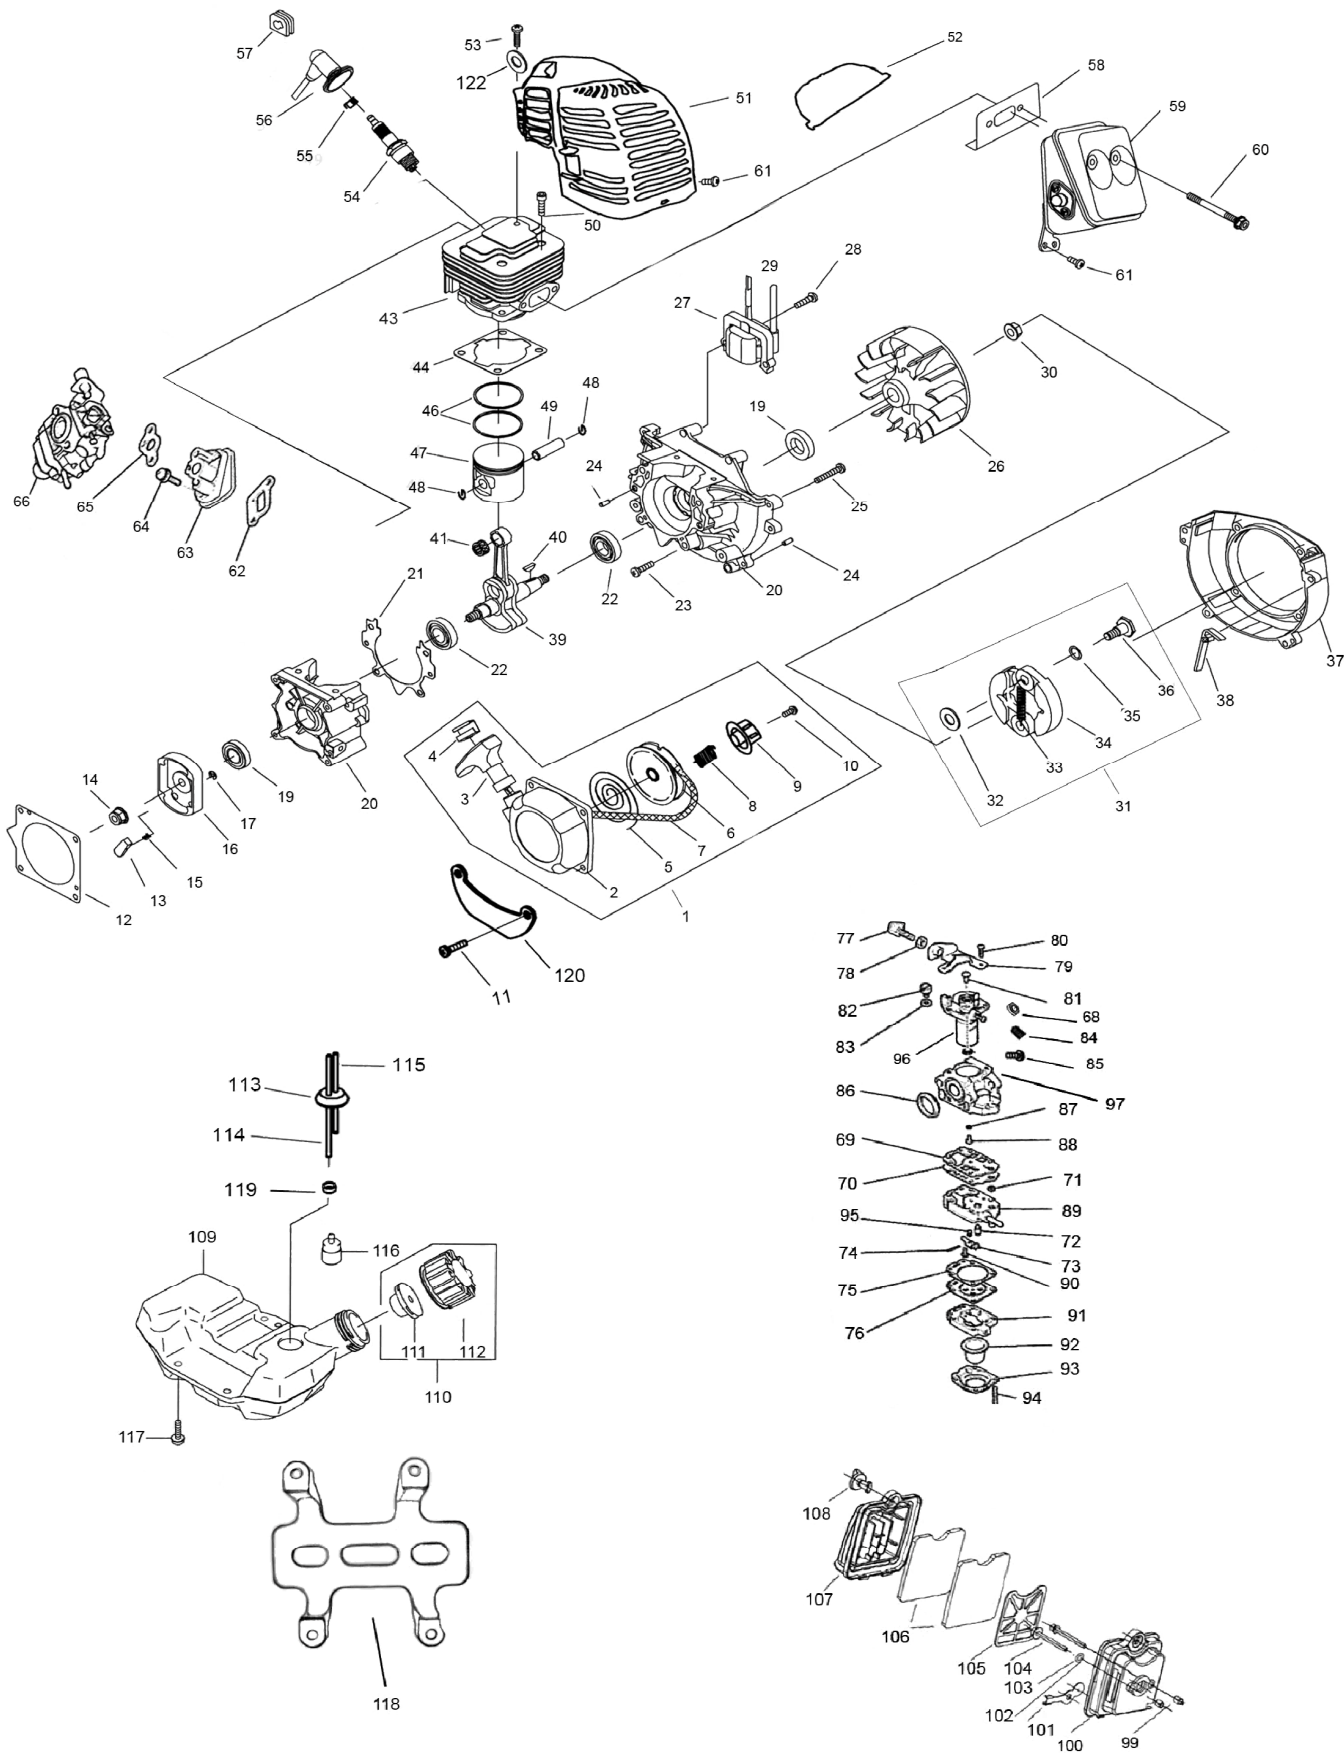

## Tabela de Peças Roçadeira L/T 33-C

Ref	Código	Descrição
1	7898056149001	TAMPA DE PARTIDA CPL L33/43C
2	793002	TAMPA DE PARTIDA L33/43C
3	7898056149018	MANIPULO ARRANQUE L33/43C
4	793004	TRAVA DO CORDÃO L33/43C
5	7898056149025	MOLA RECUO L33/43C/WP
6	7898056149032	CARRETEL DE PARTIDA L33/43C
7	7898056149049	CORDÃO PARTIDA L33/43C/WP
8	7898056149056	MOLA PARTIDA FACIL L33/43C
9	7898056149063	CARRETEL ARRASTADOR L33/43C
10	7898056149070	PARAF M6X10 PH L33/43C
11	7898056141517	PARAF M5X20 PH PAN ZNB
12	7898056149087	JUNTA PLACA ALUMINIO L33/43C
13	7898056149094	TRINQUETE PARTIDA L33/43C
14	7898056143610	PORCA AUTOFLANG M8-AG/RE800
15	7898056149100	MOLA TRINQUETE L33/43C
16	7898056149117	CARCAÇA TRINQUETE L33/43C
17	7898056149124	ANEL TRAVA E4 L26/33/43C
18	7898056149131	CARCAÇA VIRABREQUIM CPL L33C
19	7898056149148	RETENTOR VIRAB L26/33/43C/L/T260F/450F
20	7898056149155	CARCAÇA VIRABREQUIM L33C
21	7898056149834	JUNTA CARCAÇA VIRABREQUIM L33C
22	7898056141104	ROLAMENTO 6201 DDU
23	7898056146741	PARAF M5X30 ALLEN C/C
24	793024	PINO GUIA 4X10
25	7898056140077	PARAF M5X20 ALLEN C/C
26	7898056149162	VOLANTE MAGNÉTICO L33C
27	7898056149179	MODULO IGNIÇÃO L33C
28	7898056140077	PARAF M5X20 ALLEN C/C
29	793029	CHICOTE MODULO/INTE L33/43C
30	7898056143610	PORCA AUTOFLANG M8-AG/RE800
31	7898056149186	EMBREGEM CPL L33/43C/WP
32	793032	ARRUELA LISA SAPATA L33C
33	7898056149193	MOLA EMBREGEM L33/43C
34	7898056149209	SAPATA EMBREGEM L33/43C
35	793035	ARRUELA ONDULADA SAPATA L33C
36	7898056150519	PARAF SAPATA EMBR L33/43C
37	7898056149216	CARCAÇA VOLANTE MAGNÉTICO L33C
38	7898056149223	GUIA CARCAÇA DO VOLANTE L33C
39	7898056149230	VIRABREQUIM L33C
40	7898056150311	CHAVETA 3X5X13 L33/43C
41	7898056149247	ROLAMENTO AGULHA L33C
42	7898056149254	KIT CILINDRO L33C
43	7898056149261	CILINDRO L33C
44	7898056149278	JUNTA CILINDRO L33C
45	7898056149285	PISTÃO CPL L33C
46	7898056149292	JG ANEIS DE SEGMENTO L33C