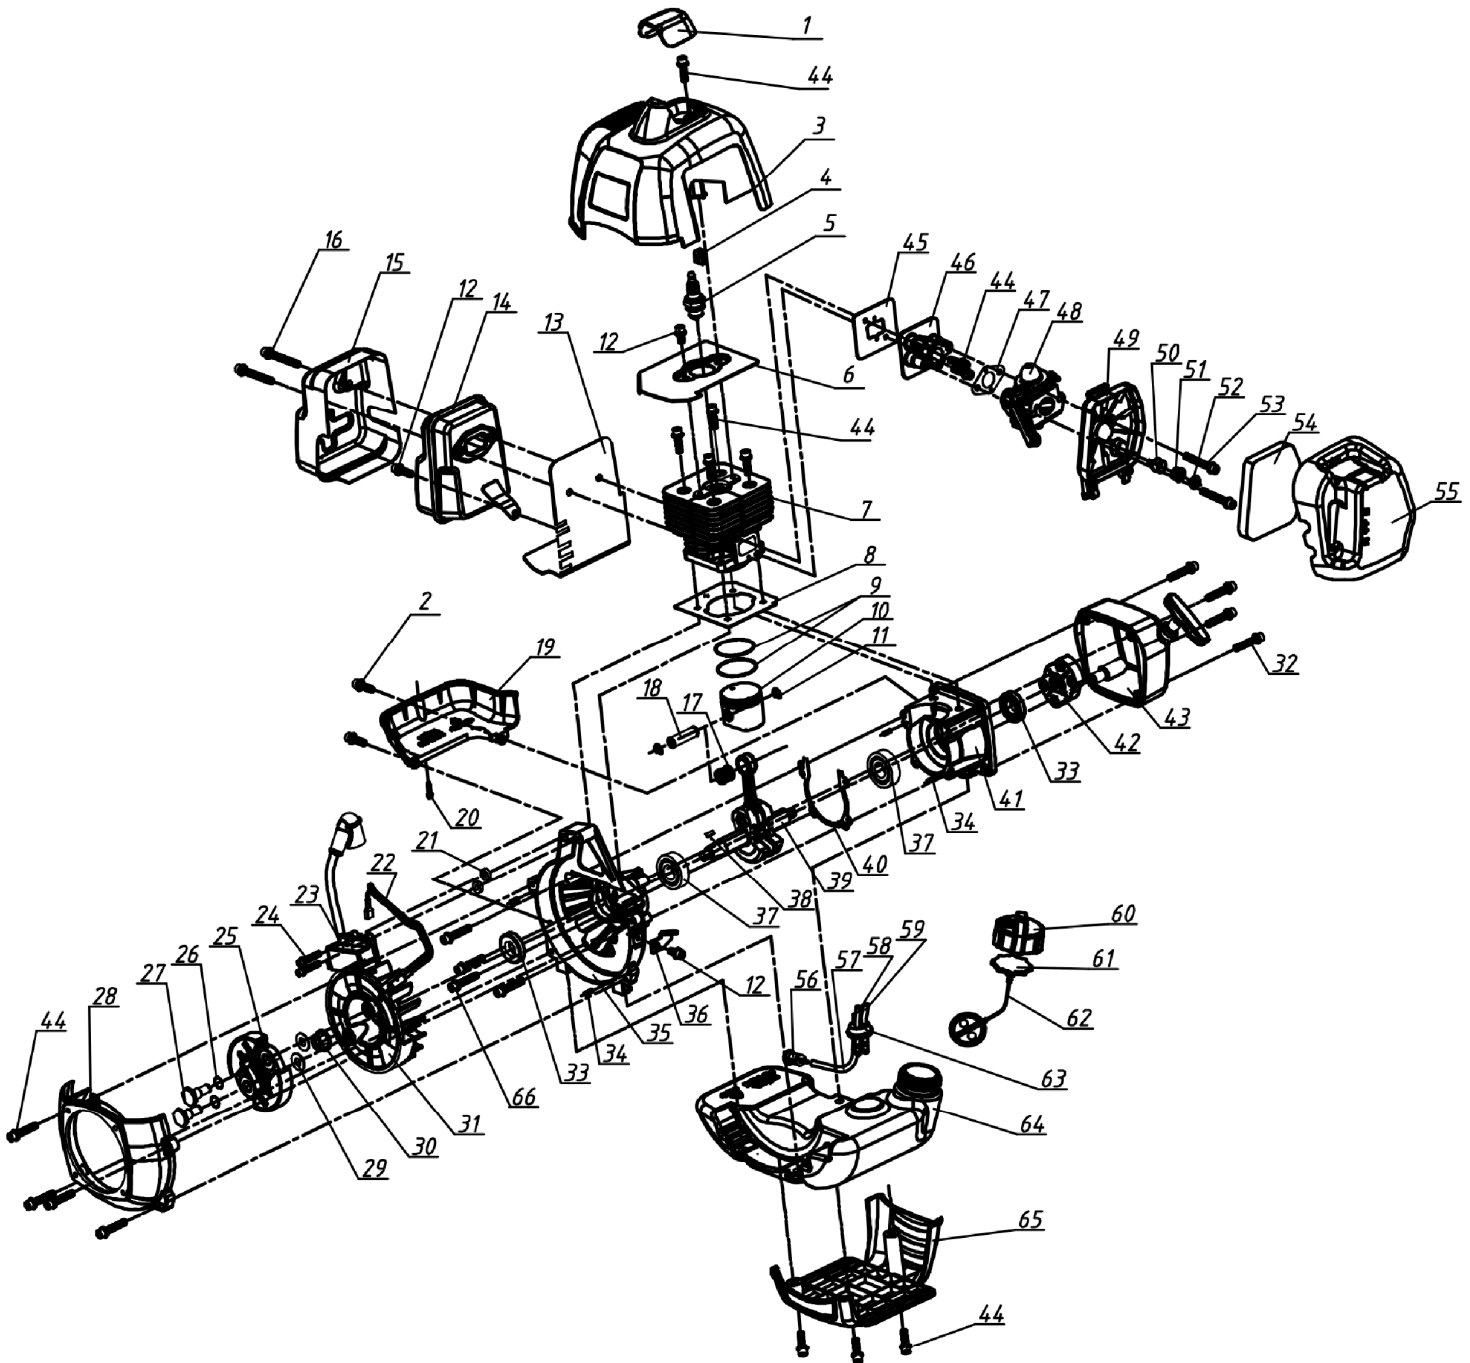

Vista Explodida Motor L 430WP

Tabela Motor Roçadeira L 430WP

Ref	Código	Descrição
1	_____	TAMPA
2	793460	PARAFUSO M5X16
3	_____	TAMPA SUPERIOR
4	_____	BORRACHA
5	7898056149339	VELA DE IGNIÇÃO
6	7898056142827	AMORTECEDOR
7	794055	CILINDRO
8	793629	JUNTA DO CILINDRO
9	793683	JG ANEIS DE SEGMENTO L430WP
10	793682	PISTÃO L430WP
11	_____	FECHO DO PINO DO PISTAO
12	7898056149735	PARAFUSO M5 X 12
13	793687	JUNTA DO SILENCIOSO L430WP
14	794194	SILENCIOSO
15	_____	ESCUDO TÉRMICO
16	793060	PARAFUSO M6X55
17	7898056150328	ROLAMENTO AGULHA
18	7898056140090	PINO DO PISTÃO
19	_____	TAMPA DE BORRACHA
20	7898056146901	PORCA M5
21	_____	TAMPA INFERIOR
22	_____	FIO CONDUTOR
23	_____	CONJUNTO DA BOBINA
24	794136	PARAFUSO M4X20
25	7898056149186	EMBREGEM L430WP
26	793136	PORCA
27	_____	PARAFUSO
28	_____	TAMPA DO VENTILADOR
29	7898056146642	ARRUELA
30	7898056146918	PORCA M8
31	7898056140502	VOLANTE
32	7898056144396	PARAFUSO M5X25
33	7898056149841	RETENTOR DO VIRABREQUIM
34	793024	PINO 4X10
35	_____	CARTER FRONTAL
36	793152	GATILHO DO ACELERADOR
37	7898056149681	ROLAMENTO 6202
38	7898056150311	CHAVE 3X5X13
39	794320	CONJUNTO DO VIRABREQUIM
40	793630	JUNTA DA CARÇA DO VIRABREQUIM
41	7898056140274	CARÇA DO VIRABREQUIM
42	793605	TAMPA DE PARTIDA