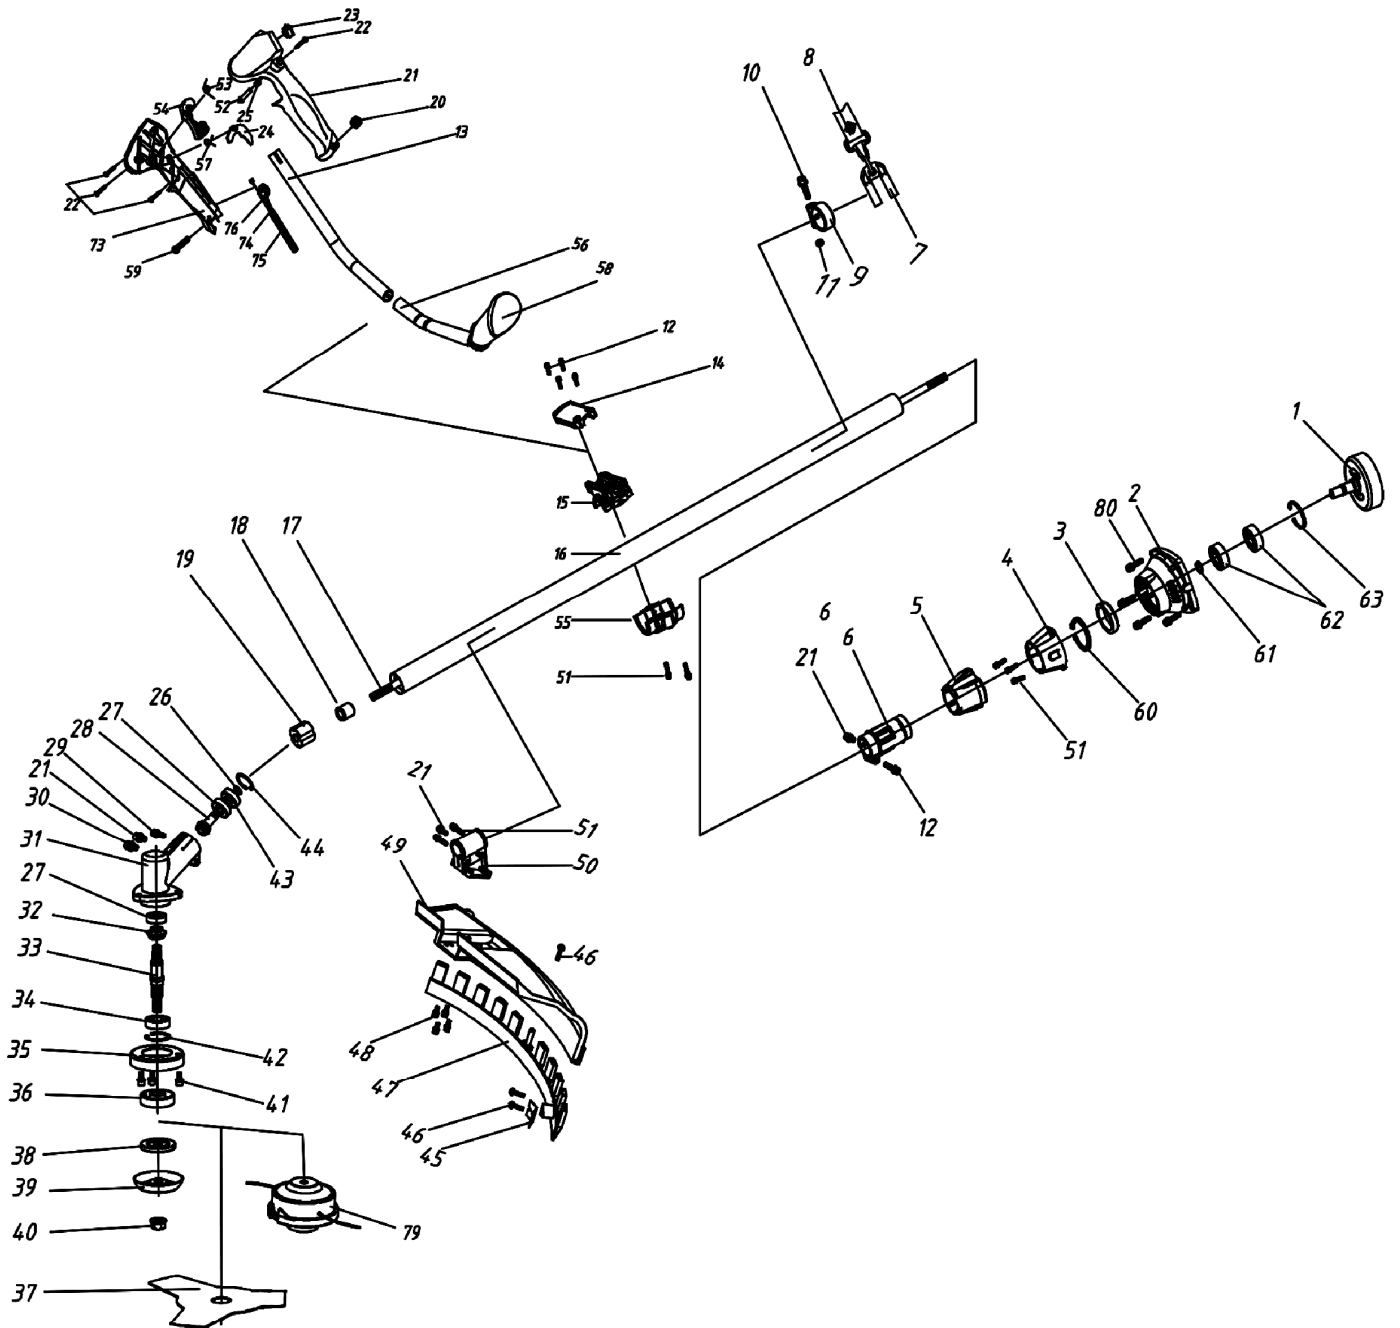

## Tabela Roçadeira L 430WP

Ref	Código	Descrição
1	7898056151417	TAMBOR EMBREAGEM MS 5218
2	7898056142094	CX EMBREAGEM MS 5218
3	_____	TAMPA DE BORRACHA
4	7898056142094	CX EMBREAGEM MS 5218
5	_____	TAMPA DE BORRACHA 2
6	_____	TUBO
7	_____	GRAMPO REFORÇADO
8	_____	CONJUNTO DO CHICOTE
9	7898056143337	ABRAÇADEIRA
10	7898056140077	PARAFUSO M5 X 20
11	7898056146901	PORCA M5
12	7898056144396	PARAFUSO M5 X 25
13	_____	ALÇA DIREITA
14	_____	TAMPA SUPERIOR
15	_____	SUPORTE
16	794287	TUBO C/ MANCAIS 26 X 1.500 - 8X9
17	794107	EIXO 1540X8X9
18	_____	ROLAMENTO DE ÓLEO
19	_____	TAMPA DE BORRACHA
20	7898056146901	PORCA M5
21	_____	CAIXA ESQUERDA
22	7898056146765	PARAFUSO ST2 9X12
23	_____	BOTÃO PARAR
24	_____	ALÇA
25	_____	MOLA
26	7898056146574	ANEL TRAVA E 10
27	7898056142415	ROLAMENTO 6000
28	7898056142773	PINHÃO
29	7898056149728	PARAFUSO M6X20
30	7898056149551	PARAFUSO M6X12
31	7898056143351	CAIXA DE ENGRENAGEM
32	_____	ENGRENAGEM
33	_____	EIXO DE ENGRENAGEM
34	7898056141104	ROLAMENTO 6201-2RS
35	_____	TAMPA DE SEGURANÇA
36	_____	SUPORTE A
37	_____	LÂMINA
38	_____	SUPORTE B
39	_____	TAMPA DE PROTEÇÃO
40	7898056141431	PORCA ESQUERDA M10 X 1,25
41	7898056149735	PARAFUSO M5X12
42	7898056142149	ANEL TRAVA 32

Ref	Código	Descrição
43	7898056142415	ROLAMENTO 6000 2RS
44	7898056142446	ANEL TRAVA 1 26
45	_____	LÂMINA
46	794146	PARAFUSO ST4 2X16
47	_____	PROTETOR
48	793186	PARAFUSO M5X16
49	_____	TAMPA DE SEGURANÇA
50	_____	SUORTE
51	7898056144365	PARAFUSO M5X30
52	_____	TRAVA DE SEGURANÇA
53	_____	MOLA
54	_____	GATILHO
55	_____	ENCAIXE INFERIOR
56	_____	ENCAIXE ESQUERDO
57	_____	MOLA
58	_____	TAMPA DE BORRACHA
59	7898056140077	PARAFUSO M5X20
60	7898056140077	ANEL TRAVA 34
61	7898056149698	ANEL TRAVA 15
62	7898056149681	ROLAMENTO 6202 2RS
63	7898056149605	ANEL TRAVA 35
73	_____	CAIXA DIREITA
74	_____	CONJUNTO DO CHICOTE
75	_____	CHICOTE DO ACELERADOR
76	_____	COMPLEMENTO DO CABO
79	4874-5	POLIMATIC
80	_____	PARAFUSO M6X20