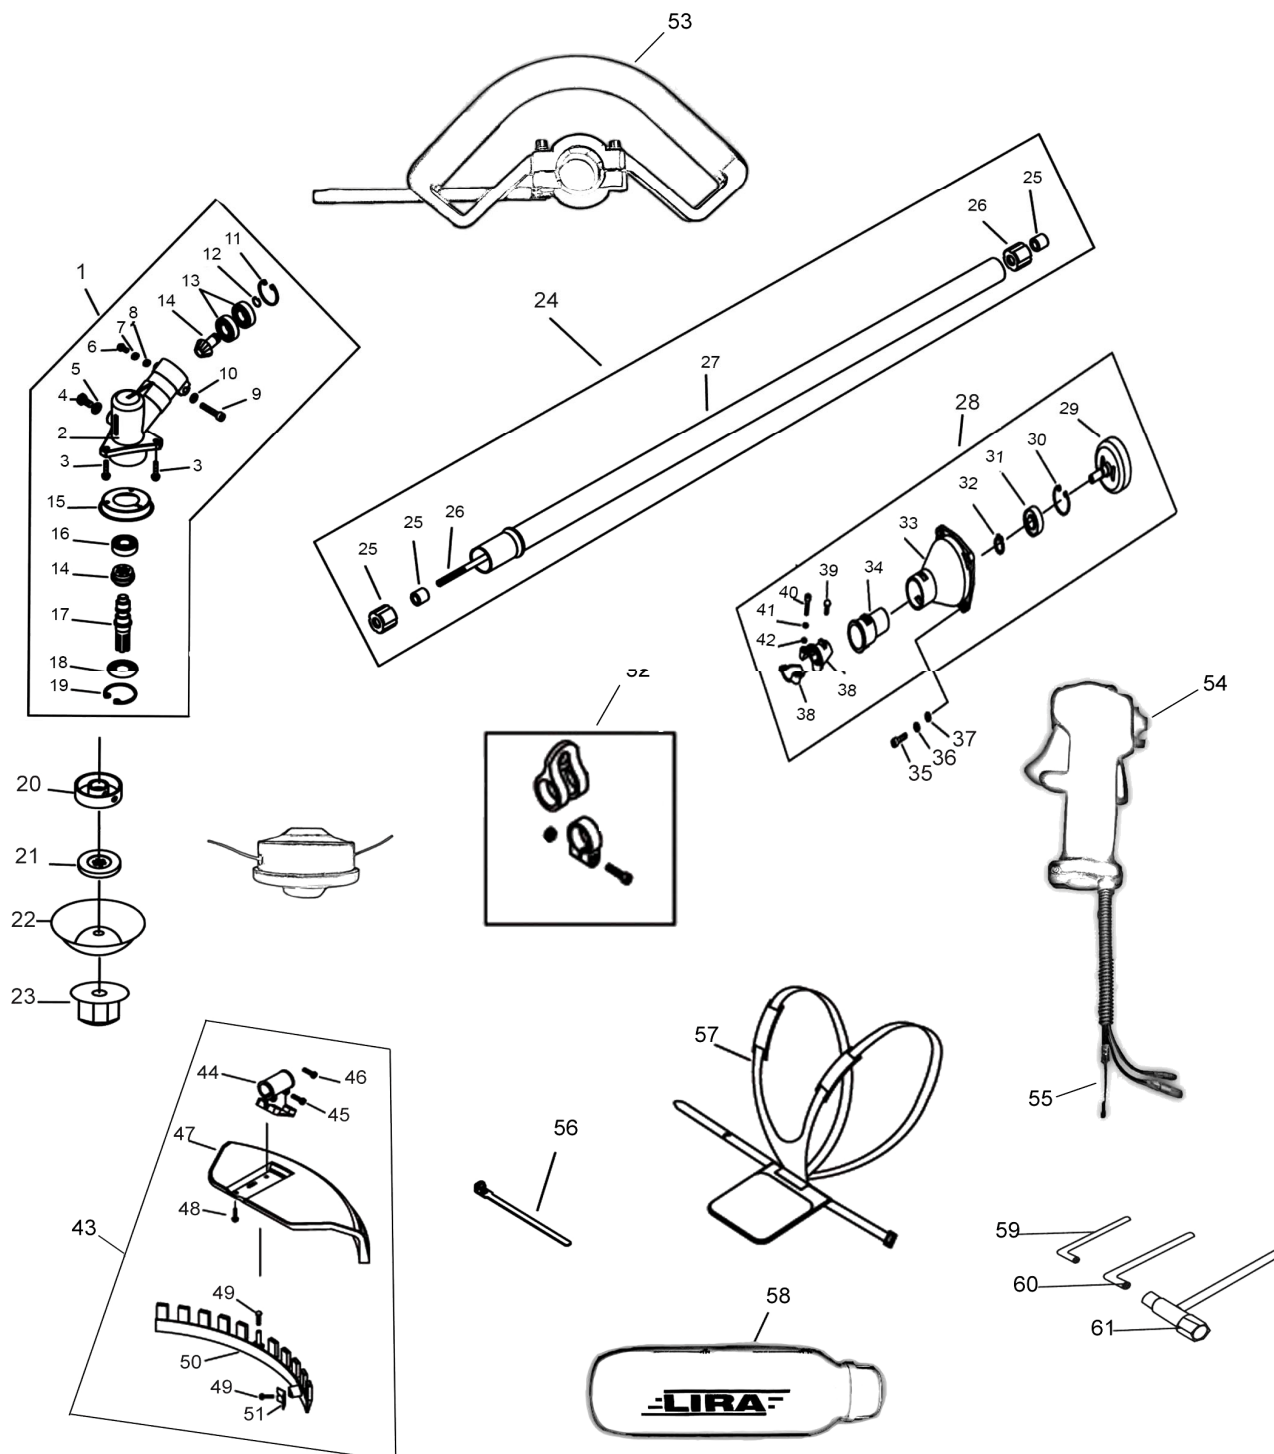

Tube Roçadeiras T-33C / T-43C

Tabela de Peças do Tubo T33/T43C

Ref	Código	Descrição
1	7898056149537	CX. ENGRENAGEM CPL 26X8X9
2	7898056149544	CARCACA CX. ENG. L33/43/T33
3	793061	PARAF M5X12 PH L33C
4	7898056149551	PARAF M6X12 PH L33C
5	7898056146703	ARRUELA PRESSÃO M6 ZNB
6	793061	PARAF M5X12 PH L33C
7	7898056146697	ARRUELA PRESSAO M5 ZNB
8	7898056146666	ARRUELA LISA M5 ZNB
9	7898056146819	PARAF M6X25 ALLEN ZNB
10	7898056146703	ARRUELA PRESSAO M6 ZNB
11	7898056142446	ANEL TRAVA I 26
12	7898056146574	ANEL TRAVA E 10
13	7898056142415	ROLAMENTO 6000 2RS/DDU
14	7898056149568	COROA E PINHAO L33/43C/T33
15	7898056149575	ANEL PROTECAO FACA L26/33/43C
16	7898056142415	ROLAMENTO 6000 2RS/DDU
17	7898056149582	EIXO DIANTEIRO L33C/43/T-33
18	7898056149599	ROLAMENTO 6002 DDU/2RS
19	7898056149605	ANEL TRAVA I 34
20	7898056149612	FLANGE SUPERIOR L33/43C/T-33
21	7898056149629	FLANGE INFERIOR L33/43C/T-33
22	7898056142682	PRATO GIRATORIO CHAPA 10MM
23	7898056144150	PORCA DA LAMINA M10X1,25
24	7898056149636	TUBO C/EIXO L33/43C/T-33
25	793133	BUCHA DO TUBO L33/43C
26	7898056149643	EIXO CARDAN L33/43C/T-33
27	7898056149650	TUBO C/MANCAIS L33/43C/T-33
28	7898056149667	FLANGE ACOPLAMENTO CPL L33C/T-33
29	7898056149674	TAMBOR EMBREAGEM L33/43C/T-33 9 ESTRIAS
30	7898056142149	ANEL TRAVA I 32
31	7898056149681	ROLAMENTO 6202 DDU/2RS
32	7898056149698	ANEL TRAVA E 14
33	7898056149704	FLANGE DE ACOPLAMENTO L33/43C/T33
34	7898056149711	AMORTECEDOR DO TUBO L33/43C/T33
35	7898056149728	PARAF M6X20 ALLEN
36	7898056146703	ARRUELA PRESSAO M6 ZNB
37	7898056141234	ARRUELA LISA M6 ZNB
38	793122	CONJUNTO CASQUILHO L33/43C/T33
39	7898056149735	PARAF M5X12 ALLEN
40	7898056144396	PARAF M5X25 ALLEN C/C
41	7898056146697	ARRUELA PRESSAO M5 ZNB
42	7898056146666	ARRUELA LISA M5 ZNB
43	7898056149742	PROTETOR DA LAMINA CPL L33/43C
44	793177	ABRACADEIRA DO PROT LAMINA L33/43C
45	7898056146741	PARAF M5X30 ALLEN C/C
46	7898056149735	PARAF M5X12 ALLEN
47	793179	PROTETOR DA LAMINA L33/43C
48	7898056150618	PARAF M5X16 PH L/T-26C
49	793189	PARAF M4,2X12 PH