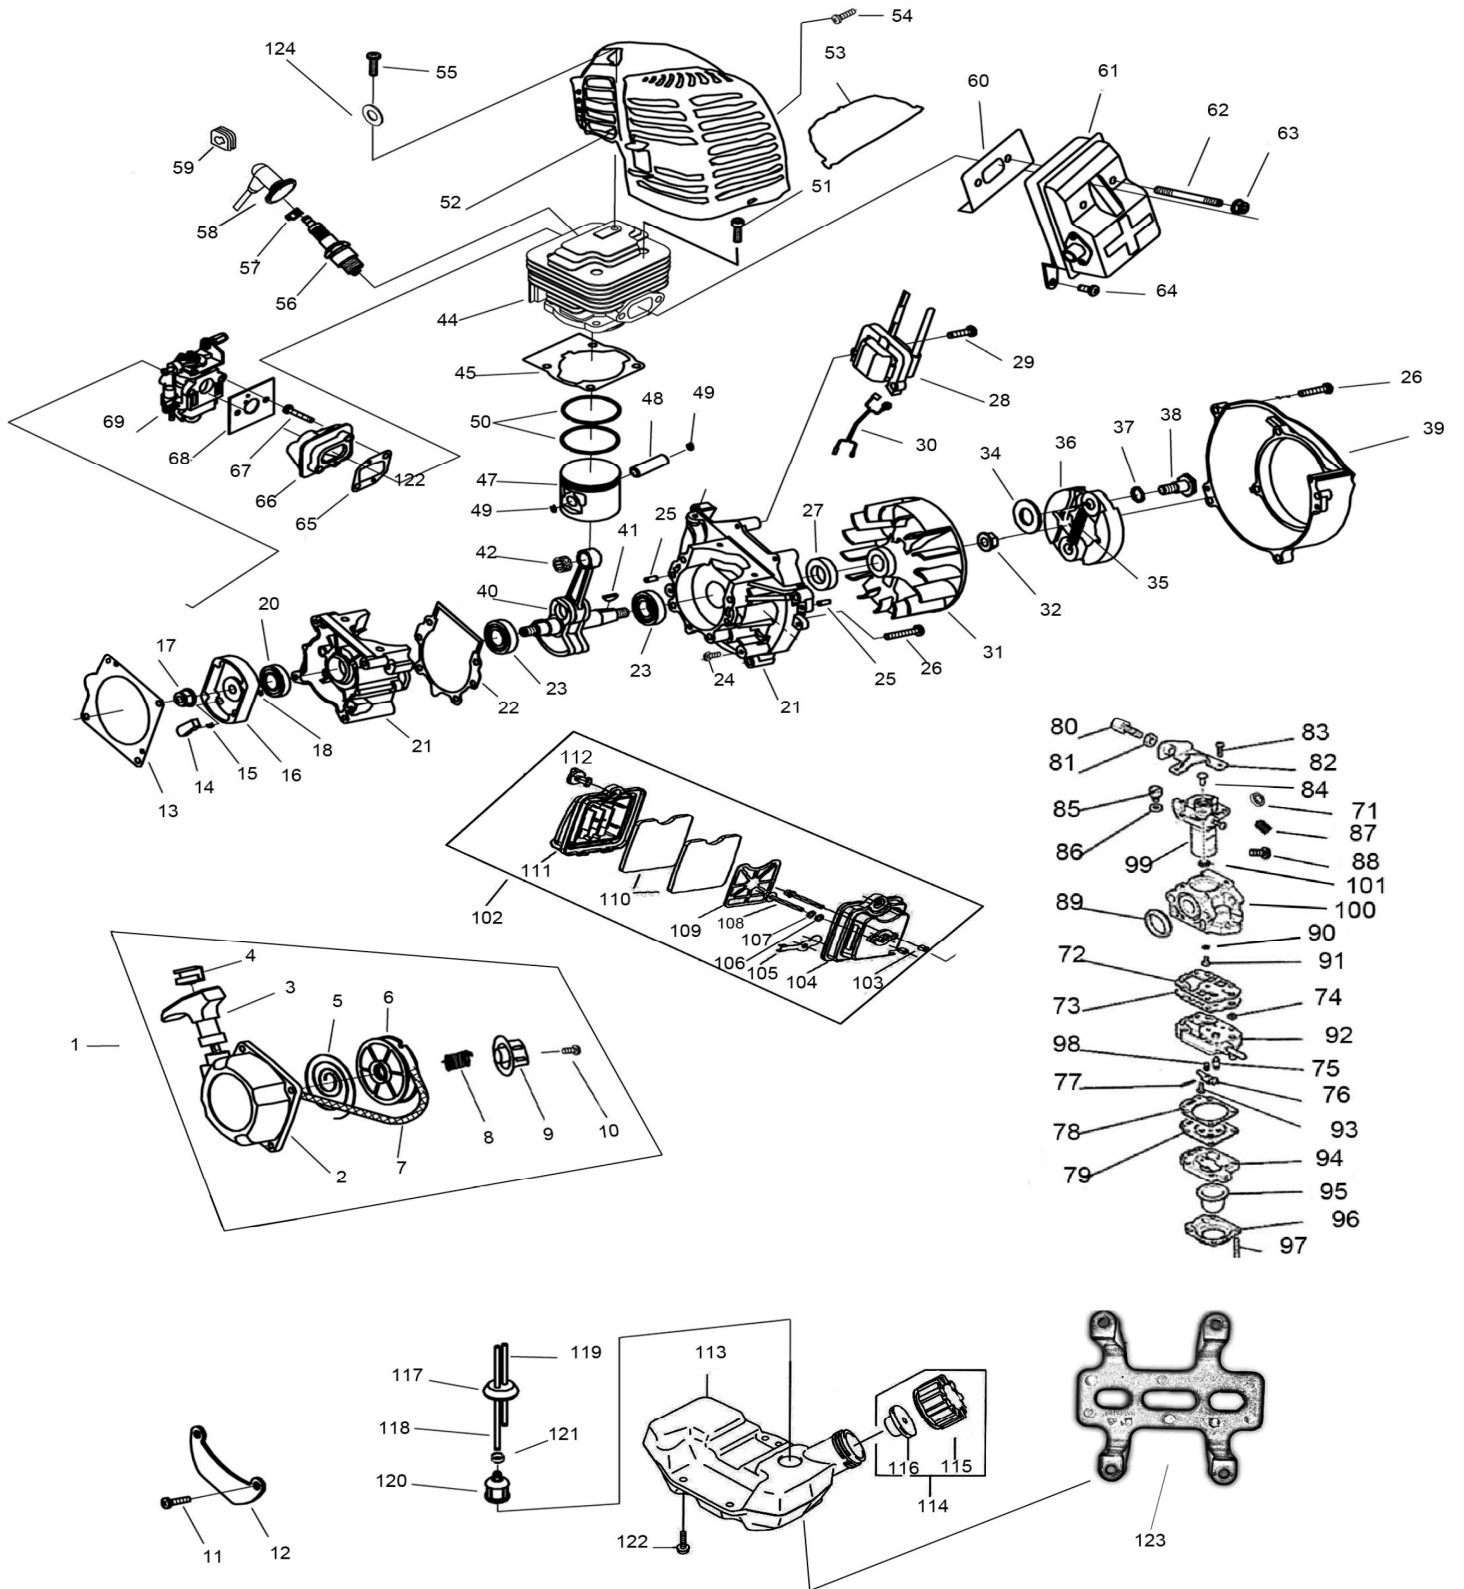

Vista Explodida Roçadeira L-43C

Tabela de Peças Roçadeira L/T 43-C

| Ref | Código | Descrição |
|-----|---------------|--|
| 1 | 7898056149001 | TAMPA DE PARTIDA CPL L33/43C |
| 2 | 793002 | TAMPA DE PARTIDA L33/43C |
| 3 | 7898056149018 | MANIPULO ARRANQUE L33/43C |
| 4 | 793004 | TRAVA DO CORDÃO L33/43C |
| 5 | 7898056149025 | MOLA RECUO L33/43C/WP |
| 6 | 7898056149032 | CARRETEL DE PARTIDA L33/43C |
| 7 | 7898056149049 | CORDÃO PARTIDA L33/43C/WP |
| 8 | 7898056149056 | MOLA PARTIDA FACIL L33/43C |
| 9 | 7898056149063 | CARRETEL ARRASTADOR L33/43C |
| 10 | 7898056149070 | PARAF M6X10 PH L33/43C |
| 11 | 7898056141517 | PARAF M5X20 PH PAN ZNB |
| 12 | 7898056149087 | JUNTA PLACA ALUMINIO L33/43C |
| 13 | 7898056149094 | TRINQUETE PARTIDA L33/43C |
| 14 | 7898056143610 | PORCA AUTOF FLANG M8-AG/RE800 |
| 15 | 7898056149100 | MOLA TRINQUETE L33/43C |
| 16 | 7898056149117 | CARCAÇA TRINQUETE L33/43C |
| 17 | 7898056149124 | ANEL TRAVA E4 L26/33/43C |
| 18 | 7898056149131 | CARCAÇA VIRABREQUIM CPL L33C |
| 19 | 7898056149148 | RETENTOR VIRAB L26/33/43C/L/T260F/450F |
| 20 | 7898056149155 | CARCAÇA VIRABREQUIM L33C |
| 21 | 7898056149834 | JUNTA CARCAÇA VIRABREQUIM L33C |
| 22 | 7898056141104 | ROLAMENTO 6201 DDU |
| 23 | 7898056146741 | PARAF M5X30 ALLEN C/C |
| 24 | 793024 | PINO GUIA 4X10 |
| 25 | 7898056140077 | PARAF M5X20 ALLEN C/C |
| 26 | 7898056149162 | VOLANTE MAGNÉTICO L33C |
| 27 | 7898056149179 | MODULO IGNIÇÃO L33C |
| 28 | 7898056140077 | PARAF M5X20 ALLEN C/C |
| 29 | 793029 | CHICOTE MODULO/INTE L33/43C |
| 30 | 7898056143610 | PORCA AUTOF FLANG M8-AG/RE800 |
| 31 | 7898056149186 | EMBREAGEM CPL L33/43C/WP |
| 32 | 793032 | ARRUELA LISA SAPATA L33C |
| 33 | 7898056149193 | MOLA EMBREAGEM L33/43C |
| 34 | 7898056149209 | SAPATA EMBREAGEM L33/43C |
| 35 | 793035 | ARRUELA ONDULADA SAPATA L33C |
| 36 | 7898056150519 | PARAF SAPATA EMBR L33/43C |
| 37 | 7898056149216 | CARCAÇA VOLANTE MAGNÉTICO L33C |
| 38 | 7898056149223 | GUIA CARCAÇA DO VOLANTE L33C |
| 39 | 7898056149230 | VIRABREQUIM L33C |
| 40 | 7898056150311 | CHAVETA 3X5X13 L33/43C |
| 41 | 7898056149247 | ROLAMENTO AGULHA L33C |
| 42 | 7898056149254 | KIT CILINDRO L33C |
| 43 | 7898056149261 | CILINDRO L33C |
| 44 | 7898056149278 | JUNTA CILINDRO L33C |
| 45 | 7898056149285 | PISTÃO CPL L33C |
| 46 | 7898056149292 | JG ANEIS DE SEGMENTO L33C |