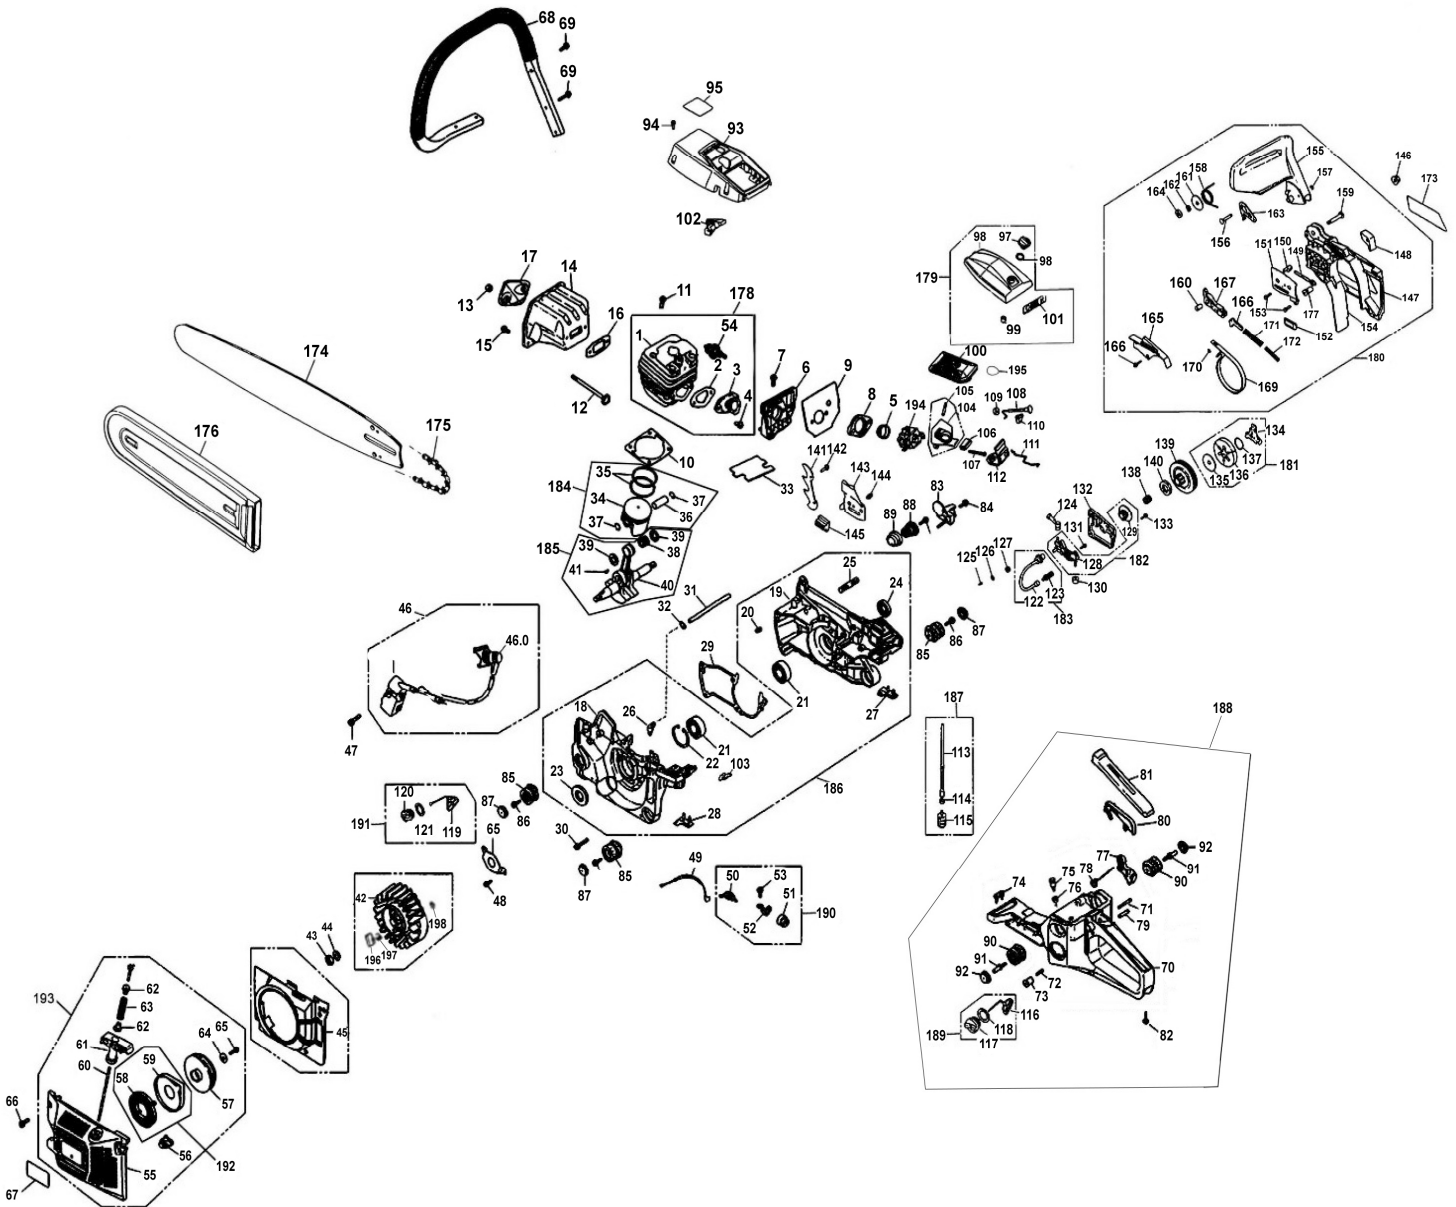

## Tabela de Peças da Motosserra MS5218

Ref	Código	Descrição
	7898056151172	MOTOSERRA MS5218
1	7898056152117	CILINDRO MS5218
2	_____	JUNTA FLANGE ADMISSÃO
3	7898056151479	FLANGE DO CARBURADOR MS5218
4	_____	PARAFUSO ALLEN M5X14
5	7898056151462	BOCAL CARBURADOR MS5218
6	7898056152056	SUPORTE CARBURADOR MS5218
7	_____	PARAFUSO ALLEN M5X14
8	78980566152063	SUPORTE DA FLANGE BRIDA MS5218
9	7898056152070	JUNTA CARBURADOR MS5218
10	7898056151240	JUNTA CILINDRO MS5218
11	7898056140077	PARAFUSO M5X20 ALLEN C/C
12	_____	PARAFUSO M5X85 SILENCIOSO
13	_____	PORCA M5
14	7898056152568	SILENCIOSO MS5218
15	7898056144389	PARAFUSO M5X10 ALLEN C/C
16	_____	JUNTA SILENCIOSO MS5218
17	_____	CHAPA SILENCIOSO MS5218
18	_____	CARCAÇA VIRAB ESQUERDO MS5218
19	_____	CARCAÇA VIRAB DIREITO MS5218
20	_____	PINO D6
21	_____	ROLAMENTO ESFERA 6202 C3 35X15
22	_____	TRAVA INTERNA D35
23	7898056151295	RETENTOR VIRAB 15X35X4,5 MS5218
24	7898056151301	RETENTOR VIRAB 15X28X4,5 MS5218
25	7898056151424	PRISIONEIRO MS5218
26	_____	CONECTOR PLAST MANG IMPULSÃO MS5218
27	_____	AMORTECEDOR TRAS DIREITO MS5218
28	_____	AMORTECEDOR TRAS ESQUERDO MS5218
29	_____	JUNTA CARCAÇA VIRABREQUIM MS5218
30	793638	PARAFUSO M5X35 ALLEN
31	_____	MANGUEIRA IMPULSÃO MS5218
32	_____	ABRAÇADEIRA MANG IMPULSÃO MS5218
33	_____	JUNTA SUPORTE CARBURADOR MS5218
34	7898056151264	PISTÃO MS5218
35	7898056152483	JG ANEIS DE SEGMENTO MS5218
36	_____	PINO PISTÃO MS5218
37	_____	TRAVA PINO PISTÃO D11 MS5218
38	_____	ROLAMENTO AGULHA P/P MS5218
39	_____	ARRUELA ESPAÇADORA PINO PISTÃO MS5218
40	_____	VIRABREQUIM SOMT MS5218
41	_____	CHAVETA VOLANTE MS5218
42	7898056152780	VOLANTE MAGNÉTICO MS5218