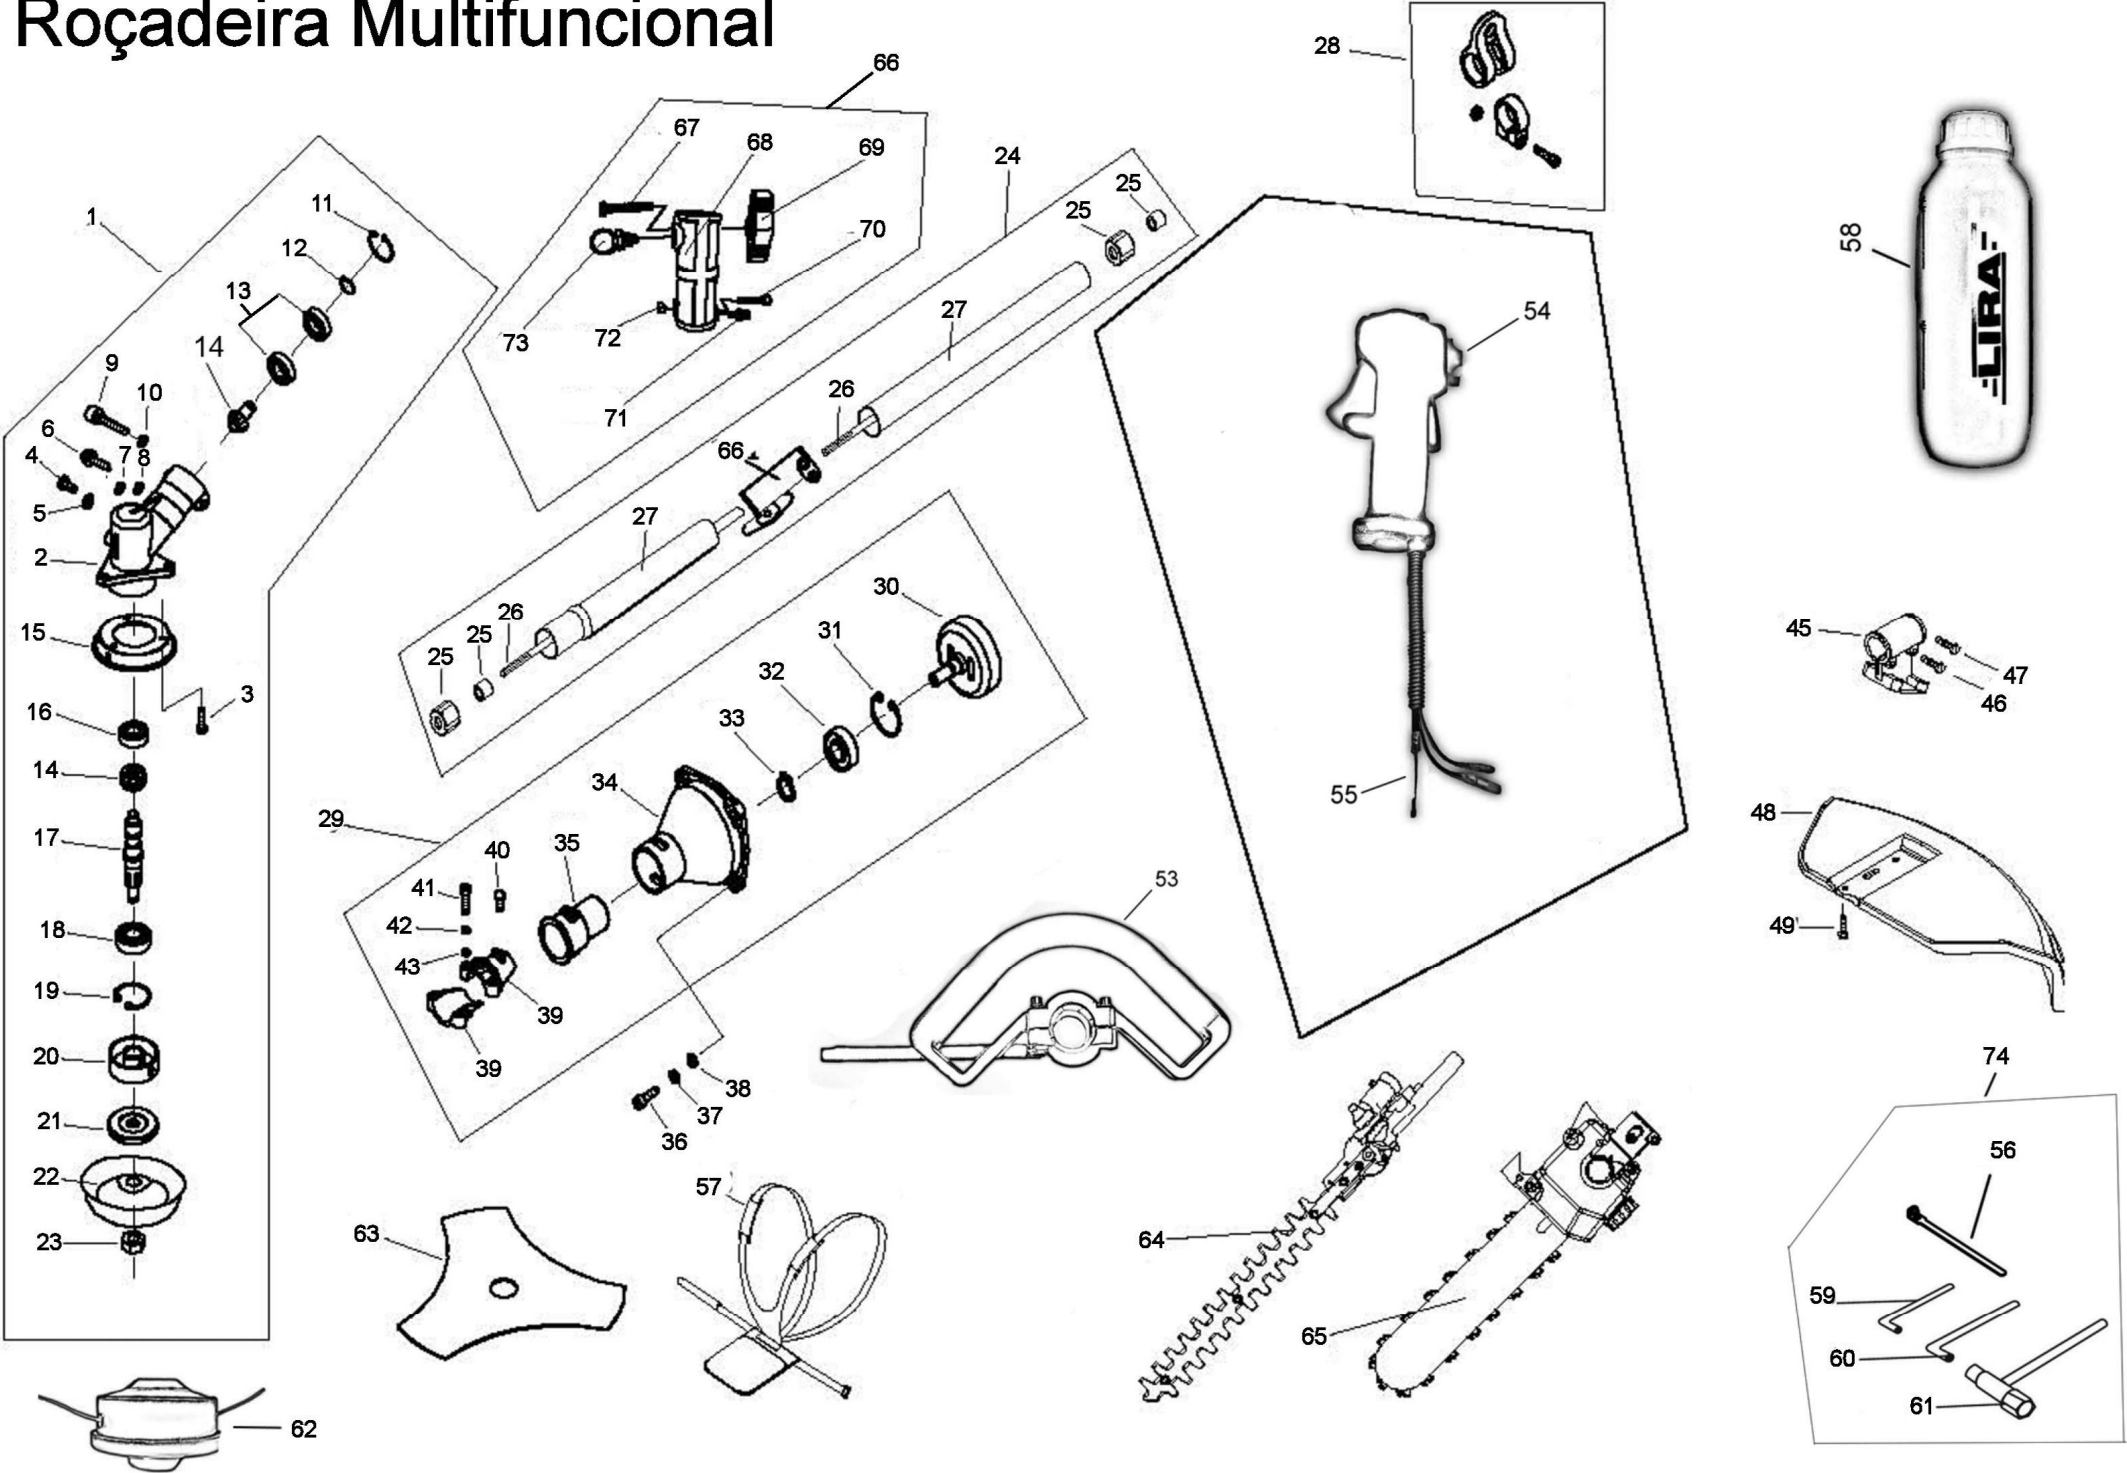

Roçadeira Multifuncional

Tabela de Peças do Cabo MT260C

Julho/17

Ref	Código	Descrição
1	7898056151110	CX. ENGRENAGEM CPL
2	7898056149544	CARCAÇA CX ENGRENAGEM L33C
3	793127	PARAF M5X12 PH
4	7898056149551	PARAF M6X12 PH L33C
5	7898056146703	ARRUELA PRESSAO M6 ZNB
6	7898056149735	PARAF M5X12 ALLEN
7	7898056146697	ARRUELA PRESSAO M5 ZNB
8	7898056146666	ARRUELA LISA M5 ZNB
9	7898056146819	PARAF M6X25 SI C/ABAL ZNB
10	7898056146703	ARRUELA PRESSAO M6 ZNB
11	7898056142446	ANEL TRAVA I 26
12	7898056146574	ANEL TRAVA E 10
13	7898056142415	ROLAMENTO 6000 2RS/DDU
14	7898056151011	COROA E PINHAO L/T-26C
15	7898056149575	ANEL PROTECAO FACA L26/33/43C
16	7898056142415	ROLAMENTO 6000 2RS /DDU
17	7898056149582	EIXO DIANTEIRO L33C
18	7898056149599	ROLAMENTO 6002 DDU /2RS
19	7898056149605	ANEL TRAVA I 34
20	7898056149612	FLANGE SUPERIOR L33/43C
21	7898056149629	FLANGE INFERIOR L33/43C
22	7898056142682	PRATO GIRATORIO CHAPA 10MM
23	7898056144150	PORCA DA LAMINA M10X1,25
24	7898056151905	TUBO COM EIXO MT260C
25	792241	BUCHA DO TUBO L/T-26C
26		EIXO CARDAN
27		TUBO COM MANCAIS
28	793134	ABRACADEIRA DO CINTO L26/33/43C
29	7898056151059	FLANGE ACOPLAMENTO CPL L-26C
30	7898056151066	TAMBOR EMBREAGEM L/T-26C
31	7898056151073	ANEL TRAVA I 36
32	7898056149599	ROLAMENTO 6002 DDU/2RS
33	7898056149698	ANEL TRAVA E 14
34	7898056151080	FLANGE ACOPLAMENTO L/T-26C
35	7898056149711	AMORTECEDOR DO TUBO L33/43C
36	7898056149728	PARAF M6X20 ALLEN
37	7898056146703	ARRUELA PRESSAO M6 ZNB
38	7898056141234	ARRUELA LISA M6 ZNB
39	793122	CONJUNTO CASQUILHO L33/43C
40	7898056149735	PARAF M5X12 ALLEN
41	7898056144396	PARAF M5 X 25 ALLEN C/C
42	7898056146697	ARRUELA PRESSAO M5 ZNB
43	7898056146666	ARRUELA LISA M5 ZNB
44	7898056149742	PROTETOR DA LAMINA CPL L33/43C
45	793177	ABRACADEIRA PROT LAMINA L33/43