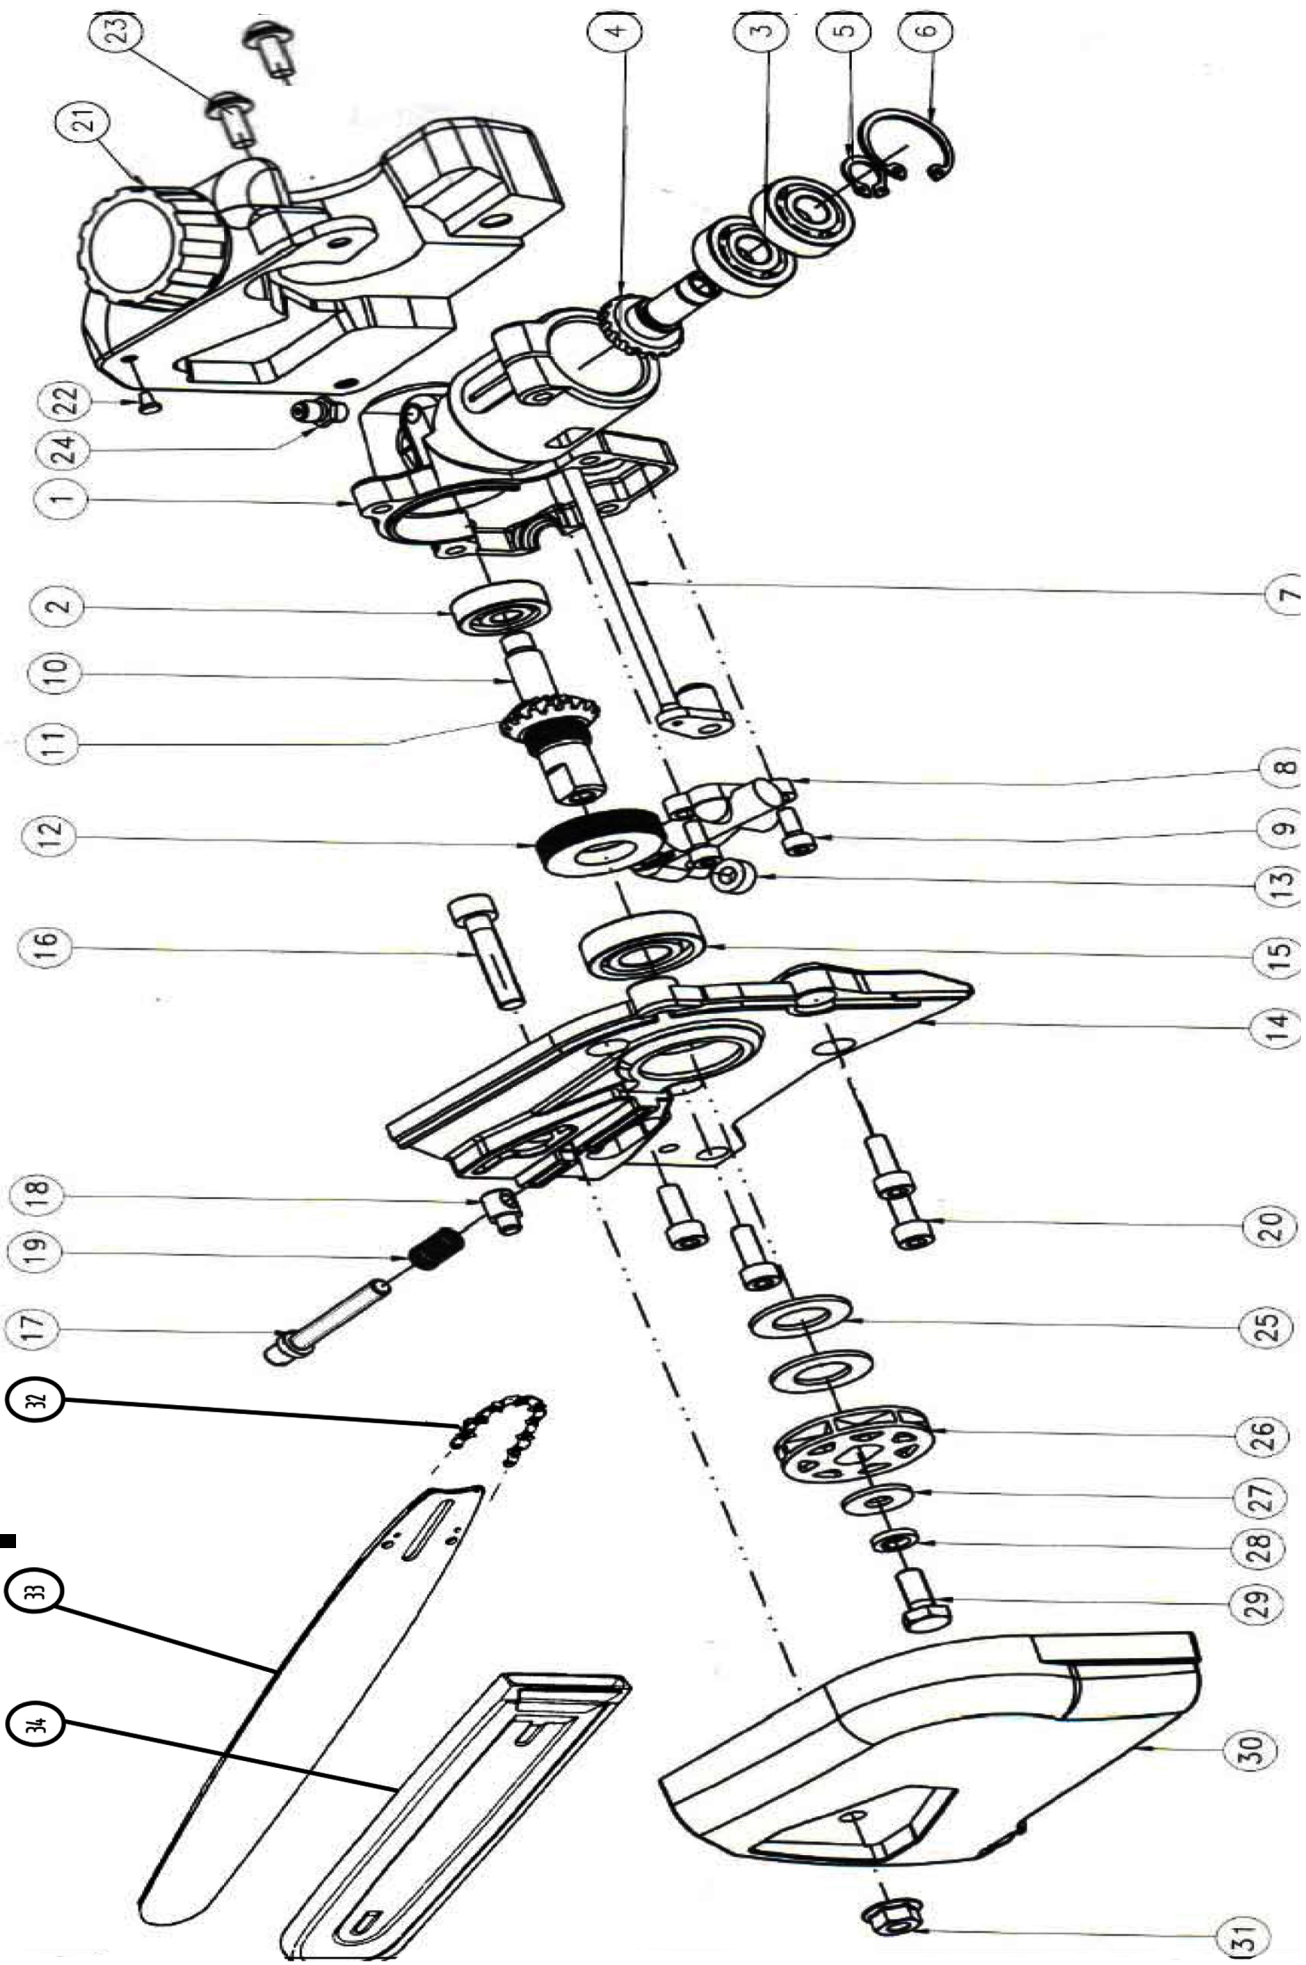

Motopoda

Tabela de Peças – Podador s/motor da MT260C

Julho/17

| Ref | Código | Descrição |
|-----|---------------|--|
| 1 | 793625 | CX ENGRENAGEM CPL MOTOPODA MT260C |
| 2 | 793892 | ROLAMENTO 627 PODADOR MT260 |
| 3 | 7898056150045 | ROLAMENTO 609 DDU - 2RS |
| 4 | | PINHAO |
| 5 | 7898056146574 | ANEL TRAVA E 10 |
| 6 | 7898056142446 | ANEL TRAVA I 26 |
| 7 | 793893 | MANGUEIRA COMB PODADOR MT260 |
| 8 | 793861 | BOMBA DE ÓLEO PODADOR MT260 |
| 9 | 793894 | PARAF M4X12 ALLEN PODADOR MT260 |
| 10 | 793891 | EIXO DIANTEIRO PODADOR MT260 |
| 11 | 793624 | COROA E PINHAO MOTOPODA MT260 |
| 12 | 793592 | SEM FIM PARA BOMBA DE OLEO MT260 |
| 13 | | BUCHA |
| 14 | 793890 | COBERTURA CX ENGRENAGEM PODADOR MT260 |
| 15 | 7898056141098 | ROLAMENTO 6001 ZZ |
| 16 | 793562 | PARAF M6X30 C/C ALLEN |
| 17 | 793795 | PARAF M4 ESTIC CORRENTE CPL (17,18,19) MT260 |
| 18 | | PORCA M4 ESTICADOR CORRENTE |
| 19 | | MOLA DE RECUO DO ESTICADOR DA CORRENTE |
| 20 | 7898056149735 | PARAF M5X12 ALLEN |
| 21 | 7898056152100 | TANQUE COMBUSTÍVEL OLEO CPL |
| 22 | | VÁLVULA DE RENTENÇÃO |
| 23 | | PARAFUSO ALLEN M5X14 |
| 24 | 7898056141753 | GRAXEIRA |
| 25 | | ARRUELA LISA 12,5X20X3 |
| 26 | | RODA DENTADA MT 260 |
| 27 | 7898056141234 | ARRUELA LISA M6 ZNB |
| 28 | 7898056141234 | ARRUELA LISA M6 ZNB |
| 29 | | PARAFUSO SEXTAVADO M6X14 |
| 30 | 7898056152391 | TAMPA COBERTURA SABRE MOTOPODA |
| 31 | 793223 | PORCA M6 FLANGEADA L43C |
| 32 | 7898056151769 | CORRENTE MULTIFUNCIONAL MT260 |
| 33 | 7898056152728 | SABRE PODADOR MULTIFUNCIONAL |
| 34 | | PROTETOR DO SABRE |