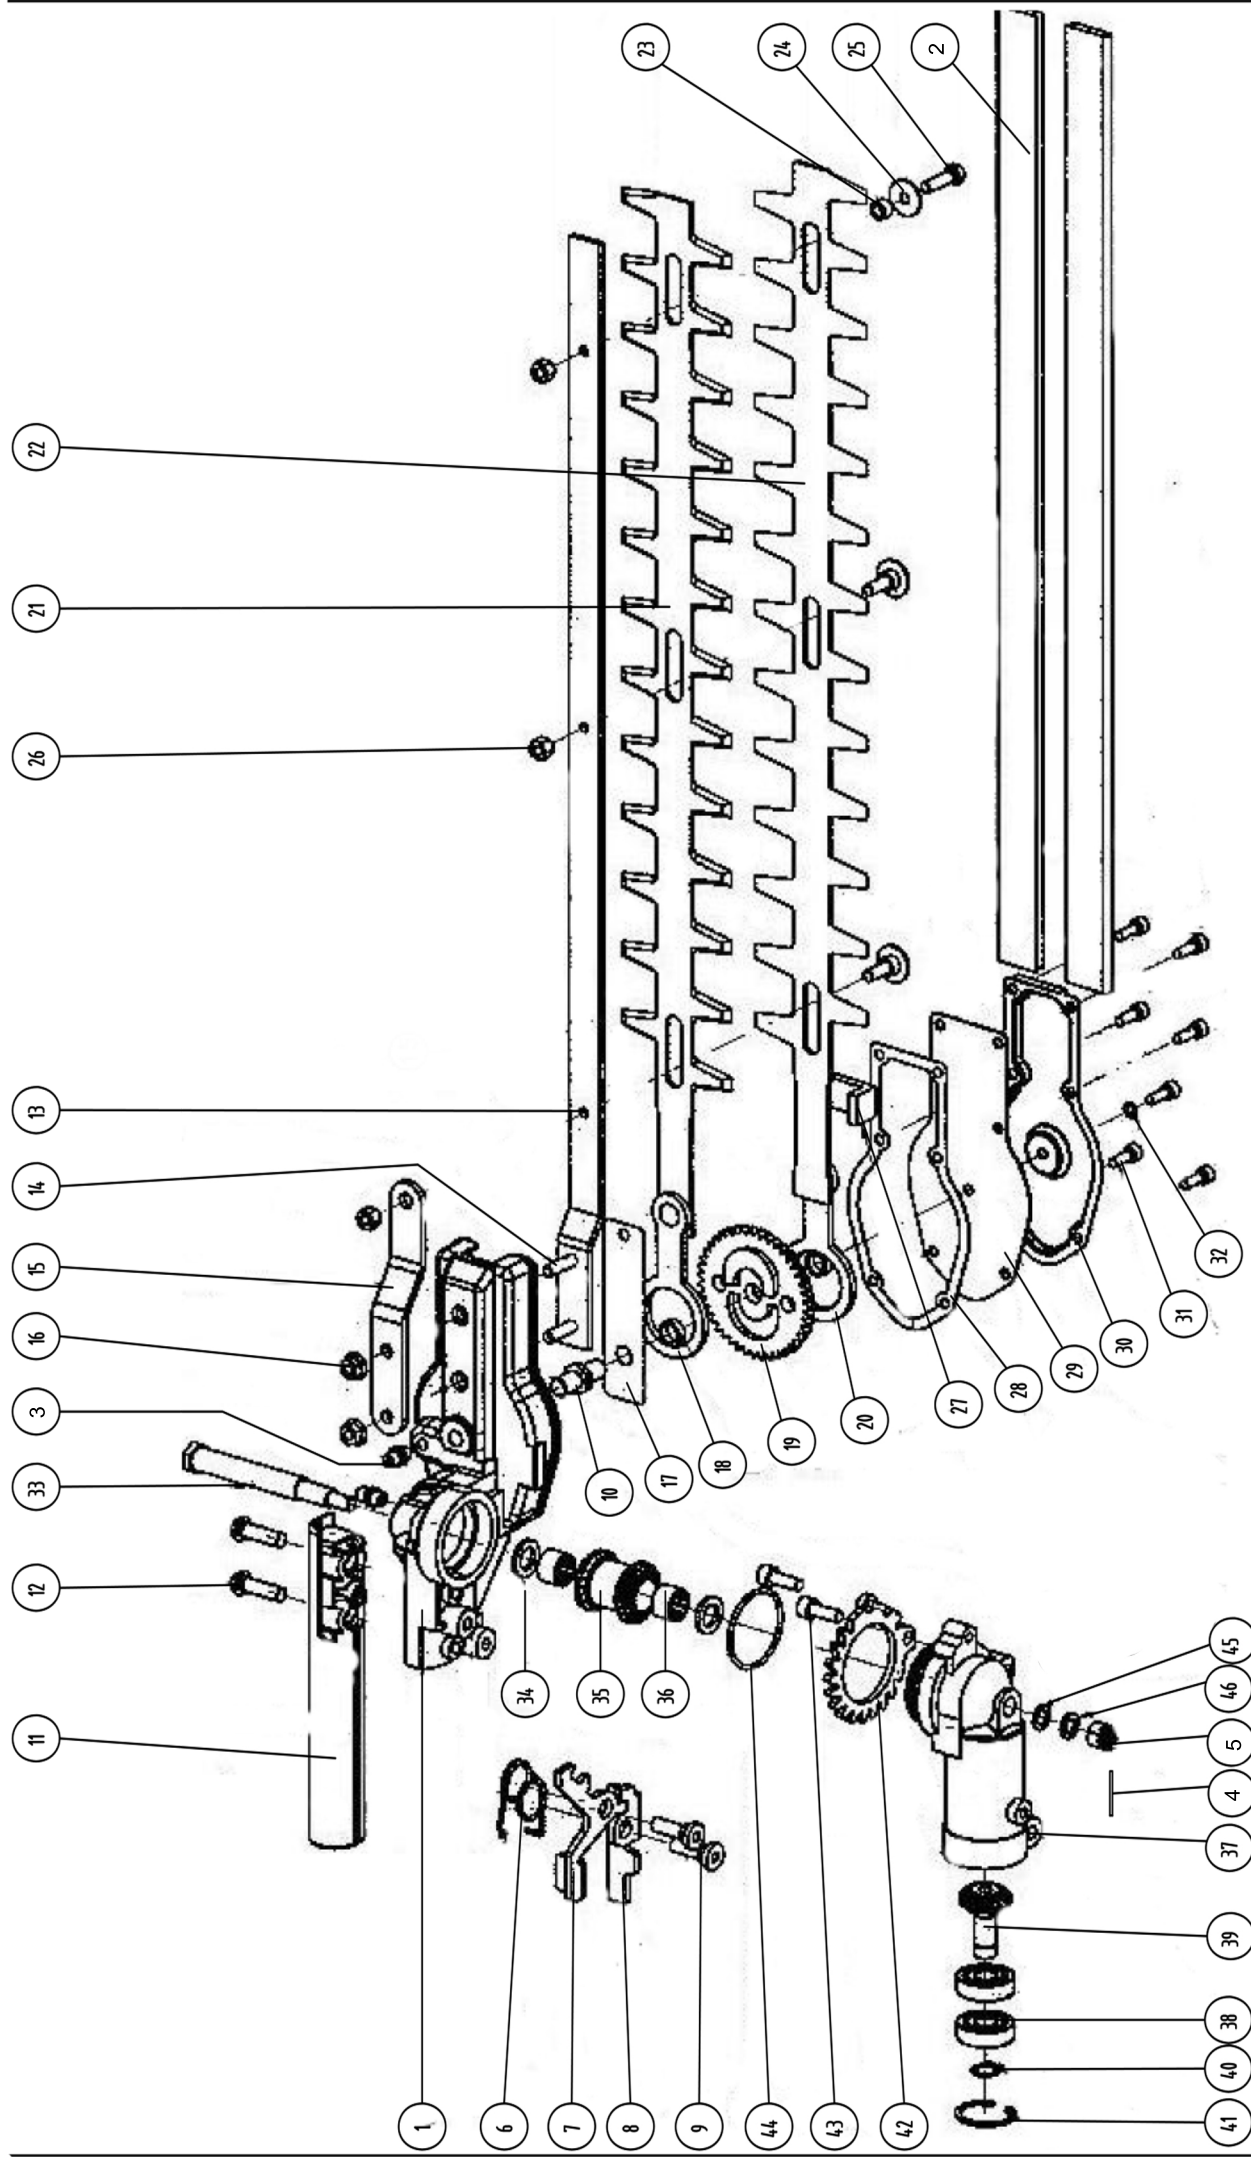

Esqueletadeira s/ motor

Tabela de Peças – Esqueletadeira s/ motor MT260C

Julho/17

Ref.	Código	Descrição
1	793477	CARÇA LÂMINA PODADORA SUPERIOR
2		BAINHA DA LÂMINA
3	7898056142453	PARAF M6X10 GRAXEIRA
4		CONTRAPINO
5	7898056141272	PORCA SEXTAVADA M6
6	794095	MOLA TRAVA LÂMINA ESQUELETADEIRA MT260
7	794093	TRAVA LÂMINA SUPERIOR ESQUELETADEIRA MT260
8	794094	TRAVA LÂMINA INFERIOR ESQUELETADEIRA MT260
9		PARAFUSO/MOLA/TRAVA 6 a9
10	7898056152742	EIXO ENGRENAGEM ESQUELETADEIRA MT260
11		EMPUNHADURA
12	7898056149728	PARAF M6X20 ALLEN
13		SUORTE DA LÂMINA
14		PRISIONEIRO SUORTE DA LÂMINA M5X16
15		APOIO DO SUORTE DA LÂMINA
16	7898056146901	PORCA M5 SEXTAVADA ZNB
17		CHAPA DE APOIO
18		BIELA DO EIXO DA ENGREGAGEM
19	7898056152513	ENGRENAGEM FUND. C/ EXCENT MT260
20		BIELA DA LÂMINA PODADORA
21	793542	JG FACA ESQUELETADEIRA MT260
22	793542	JG FACA ESQUELETADEIRA MT260
23	7898056146901	PORCA M5 SEXTAVADA ZNB
24		ARRUELA LISA M5
25		PARAFUSO SEXTAVADO M5X16
26	7898056146901	PORCA M5 SEXTAVADA ZNB
27		GUIA DA LÂMINA
28	793597	JUNTA CARÇA LÂMINA ESQUELET MT260
29		CHAPA CARÇA DA LÂMINA
30		CARÇA DA LÂMINA PODADORA INFERIOR
31	793894	PARAF M4X12 ALLEN PODADOR MT260
32		ARRUELA M4
33	793635	EIXO GUIA ESQUELETADEIRA
34		RETENTOR
35	7898056152759	ENGRENAGEM DENTADA MT260
36	7898056152766	ROLAMENTO AGULHA ESQUELETADEIRA
37		CARÇA DA CAIXA DE ENGRENAGEM
38	7898056142415	ROLAMENTO 6.000 2RS/DDU
39	793598	PINHÃO ESQUELETADEIRA MT260
40	7898056146574	ANEL TRAVA E 10
41	7898056142446	ANEL TRAVA I 26
42	793467	ENGRENAGEM FIXADORA MT260
43	793460	PARAF M5X16 ALLEN C/C ZNB
44	7898056146703	ARRUELA PRESSAO M6 ZNB
45		JUNTA PLANA
46		MOLA
47	704044	CX ENGRENAGEM CPL ESQUELETADEIRA MT260