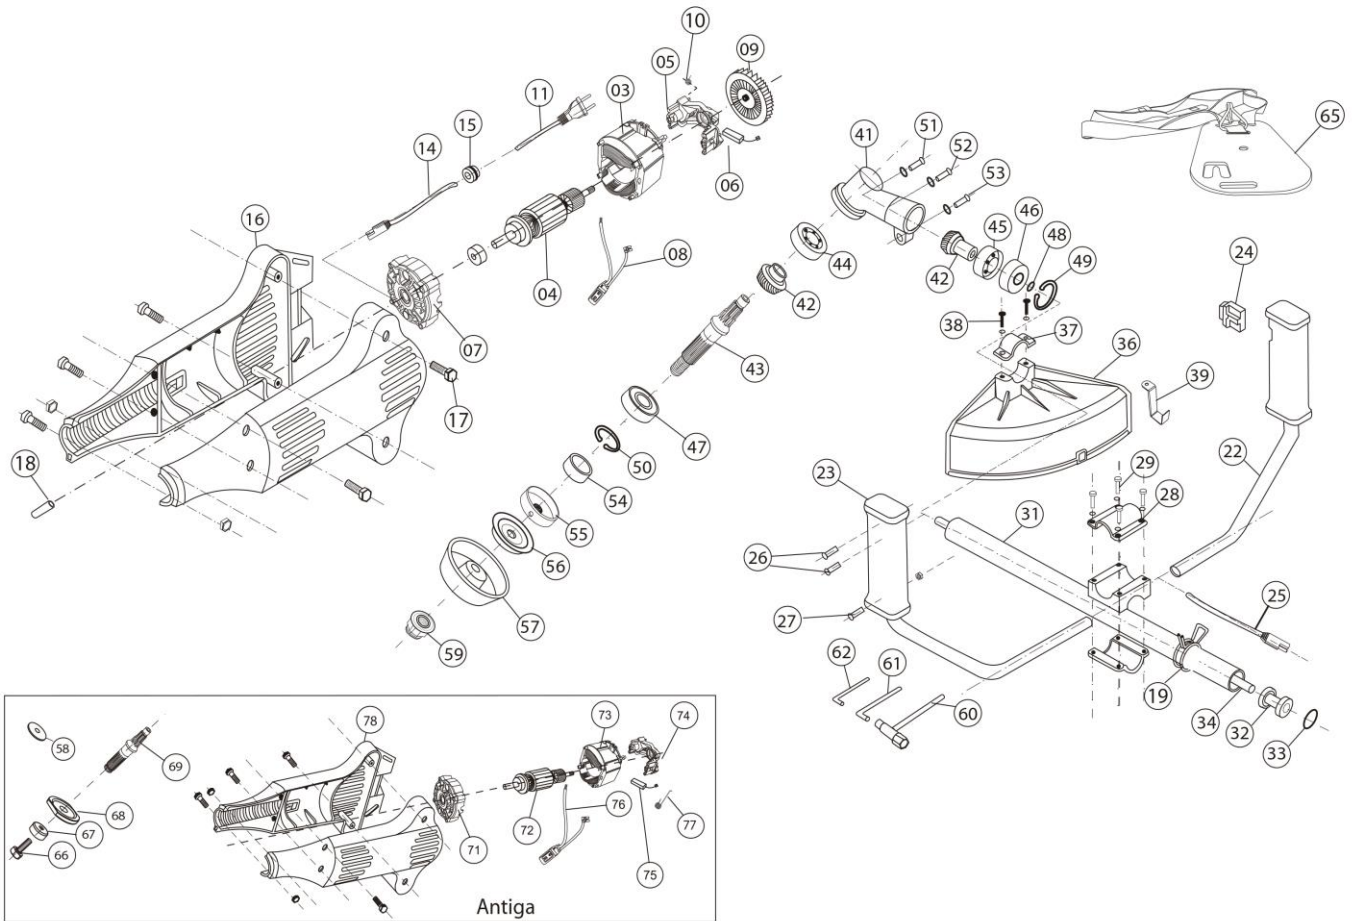

Vista Explodida Roçadeira RE 1000 PLUS

Tabela de Peças RE 1000 PLUS

Ref	Código	Descrição
1-B	7898056140015	Motor CPL - 110v - 3 a 17
1-A	7898056140022	Motor CPL - 110v - 3 a 17
2-B	7898056143832	Motor PLUS - 110v - 3 a 09
2-A	7898056143849	Motor PLUS - 220v - 3 a 09
3-B	7898056140039	ESTATOR/CAMPO PLUS - 110v
3-A	7898056140046	ESTATOR/CAMPO PLUS - 220v
4-B	7898056145461	ROTOR/INDUZIDO PLUS - 110v
4-A	7898056145478	ROTOR/INDUZIDO PLUS - 220v
5	7898056145485	MANCAL TRASEIRO PLUS
6-B	7898056144280	CARVÃO - JG - PLUS - 110V
6-A	7898056145508	CARVÃO PLUS N - 110/220V - 95
7	7898056145577	MANCAL DIANTEIRO
8	7898056145584	TERMOSTATO PLUS - N
9	7898056143160	VENTOINHA 1300 - PLUS
10	7898056144525	MOLA CARVÃO PLUS
11	7898056143863	CABO MACHO PLUS CPL
12	7898056141586	TERMINAL B4070 - 110 e 220V
13	7898056141715	TERMINAL SO9616SF - 110 e 220V
14	7898056141777	CABO MACHO/FEMEA
15	7898056141722	PASSA FIO
16	7898056145966	CARCAÇA DO MOTOR N
17	7898056144365	CJ. PARAF CARCAÇA MOTOR
18	7898056143184	CONECTOR DO MOTOR
19	7898056143887	ABRAÇADEIRA DO CINTO
21	7898056149766	GUIDÃO CPL - 22 a 27
22	7898056143207	GUIDÃO PAR
23	7898056143214	MANOPLA PAR
24	7898056142811	CHAVE INTERRUPTORA GATILHO 21 A
25	7898056141777	CABO MACHO/FEMEA
26	7898056141197	PARAFUSO PHILIPS 3,5X25
27	—	PARAFUSO
28	7898056143979	FIXADOR DO GUIDÃO 24MM CJ.
29	7898056141050	PARAFUSO DO FIXADOR CJ.
30	7898056143894	TUBO COM MANCAIS - 31 A 32
31	7898056143900	TUBO DE ALUMÍNIO
32	7898056143917	MANCAL COM ANEL
33	7898056142378	ANEL ORING 114
34	793863	EIXO CARDAN PLUS
35	7898056140411	PROTETOR CPL 24MM
36	7898056143986	PROTETOR 24MM
37	7898056143337	ABRAÇADEIRA DO PROTETOR
38	7898056141050	PARAFUSO DO PROTETOR