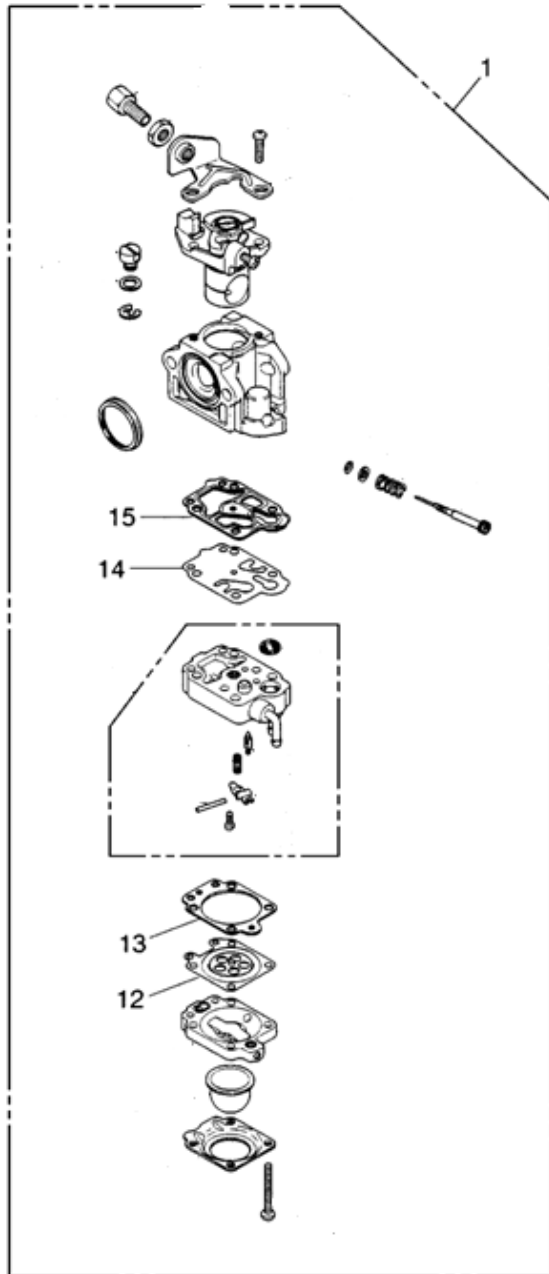

Vista Explodida Carburador L26F

Tabela de Peças do Carburador L/T260F

Ref	Código	Descrição
1	7898056150809	CARBURADOR CPL L/T26/33C – L/T260F
		BASE MEMBRANA CPL
		TELA FILTRO CARBURADOR
		AGULHA ADMISSAO
		MOLA BALANCIM
		PARAFUSO PINO BALANCIM
		PINO BALANCIM
		BALANCIM AGULHA ADMISSÃO
		BASE DIAFRAGMA
		COBERTURA CAPA PRIMER
		BULBO PRIMER
12	7898056149414	PARAF TAMPA MEMB REG(12 AO 15 KIT REPARO)
13	7898056149414	JUNTA DIAFRAGMA CARBURADOR
14	7898056149414	MEMBRANA CARBURADOR
15	7898056149414	JUNTA MEMBRANA CARBURADOR
		TRAVA DO PERMO
		ARRUELA LISA PERMO
		PERMO CABO ACELERADOR
		TAMBOR ACELERADOR
		PARAF SUPORTE ACELERADOR
		SUPORTE TAMBOR ACELERADOR
		PORCA DO PARAFUSO OCO
		PARAFUSO OCO
		ANEL VEDAÇÃO FILTRO CARBURADOR
		PARAFUSO TAMPA MEMB REG
		AGULHA DE REGULAGEM
		MOLA DO REGULADOR
		ARRUELA DO REGULADOR
		ANEL ORING REGULADOR