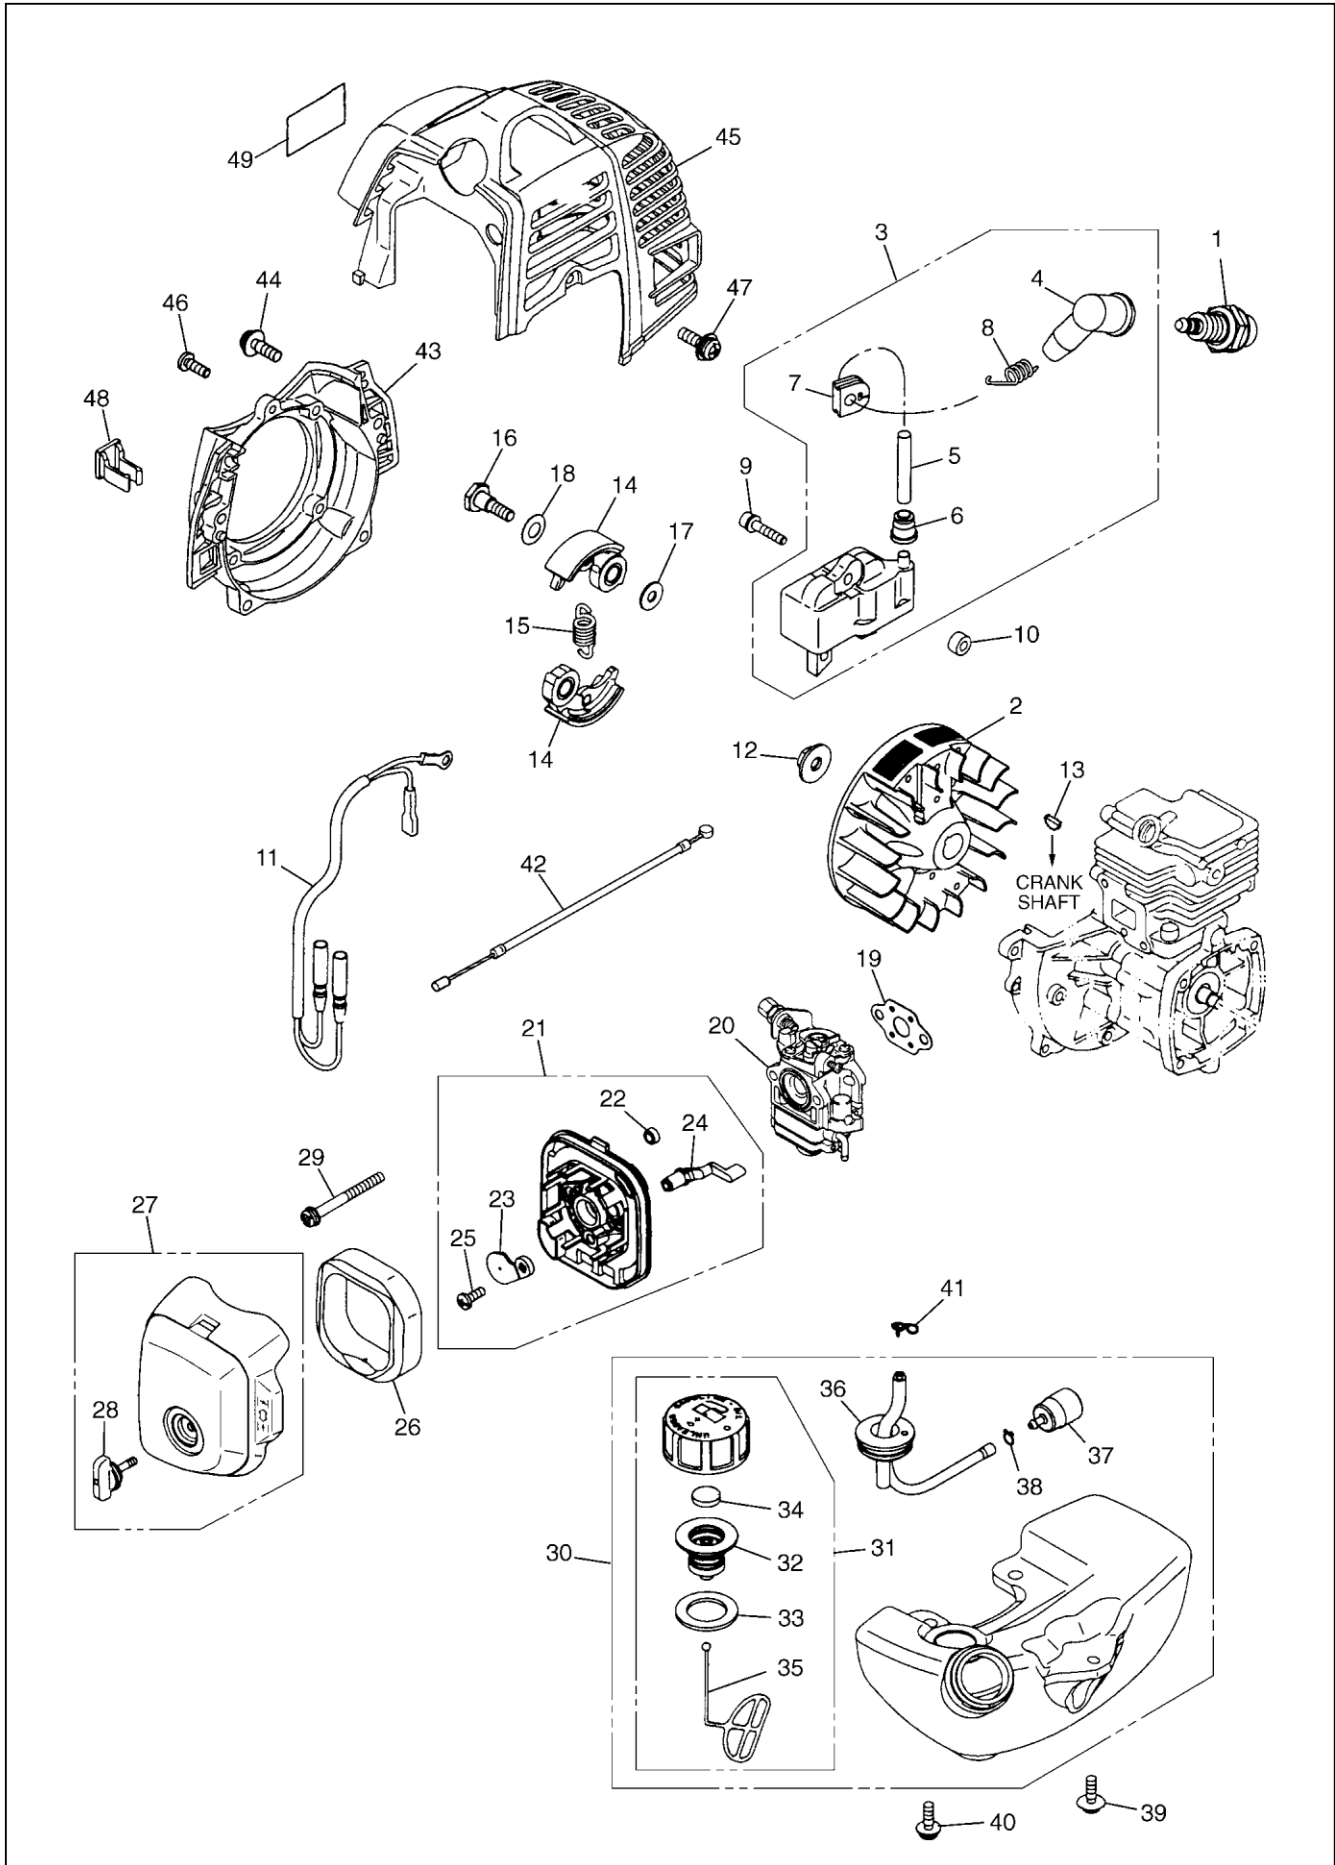

Vista Explodida Motor L260F – Figura 2

Tabela de Peças do Motor Fig 2 L/T260F

Ref	Código	Descrição
1	7898056149339	VELA IGNIÇÃO L26/33/43C – SP26 – L/T260F
2	7898056150724	VOLANTE MAGNÉTICO L/T26C – L/T260F
3	794135	MÓDULO IGNIÇÃO L/T260F
4	7898056149346	CACHIMBO VELA L26/33/43C/330/430WP/SP26 – L/T260F
5		CABO DE VELA
6		PROTETOR CABO DE VELA
7		PASSADOR CABO DA VELA
8	7898056150397	MOLA CACHIMBO L26/33/43C/WP – L/T260F
9	794136	PARAF M4X25 ALLEN
10		BUCHA ESPAÇADORA MOD IGNIÇÃO
11	794137	CHICOTE MÓDULO IGNIÇÃO
12	7898056150748	PORCA M8 L/T26C – L/T260F
13	7898056150816	CHAVETA 3X4X9 L/T26C – L/T260F
14	7898056150779	SAPATA EMBREAGEM L/T26C – L/T260F
15	7898056150762	MOLA EMBREAGEM L/T26C – L/T260F
16	7898056150786	PARAF SAPATA EMBREAGEM L/T26C – L/T260F
17	792242	ARRUELA LISA SAPATA L/T26C – L/T260F
18	792243	ARRUELA ONDULADA SAPATA L/T26C – L/T260F
19	7898056150960	JUNTA CARBURADOR L/T26C – L/T260F
20 A	7898056150809	CARBURADOR CPL L/T26/33C – L/T260F
20 B		CARBURADOR WALBRO
21	794138	FILTRO DE AR CPL (21 a 28)
22		BUCHA
23		AFOGADOR
24		ALAVANCA DO AFOGADOR
25		PARAF SOBERBO PHILIPS
26		ELEMENTO FILTRO DE AR
27		TAMPA CARCAÇA FILTRO DE AR
28		BORBOLETA DO FILTRO DE AR 5MM
29	794139	PARAF M5X60 PH
30	794140	TANQUE COMBUSTIVEL CPL L/T260F
31	794141	TAMPA TANQUE COMBUSTIVEL L/T260F
32	793111	RESPIRO DA TAMPA COMB L26/33/43C – L/T260F
33		GUARNIÇÃO
34		
35		PRESILHA
36	794142	PASSADOR MANG COMB L/T260F
37	7898056149513	FILTRO COMBUSTIVEL L26/33/43C – L/T260F
38	793227	ABRAÇADEIRA MANG COMBUSTIVEL L33/43C – L/T260F
39	794143	PARAF M5X20 PH C/ ARRUELA LISA ESPECIAL M5
40	794143	PARAF M5X20 PH C/ ARRUELA LISA ESPECIAL M5
41	793227	ABRAÇADEIRA MANG COMBUSTIVEL L33/43C – L/T260F
42 A		CABO ACELERADOR
43	7898056150793	CARCAÇA VOLANTE MAGNÉTICO L/T26C – L/T260F
44	7898056140077	PARAF M5X20 ALLEN
45	794144	COBERTURA DO MOTOR L/T260F
46	794145	PARAF M5X10 PH
47	794146	PARAF M4X16 PH
48		
49		