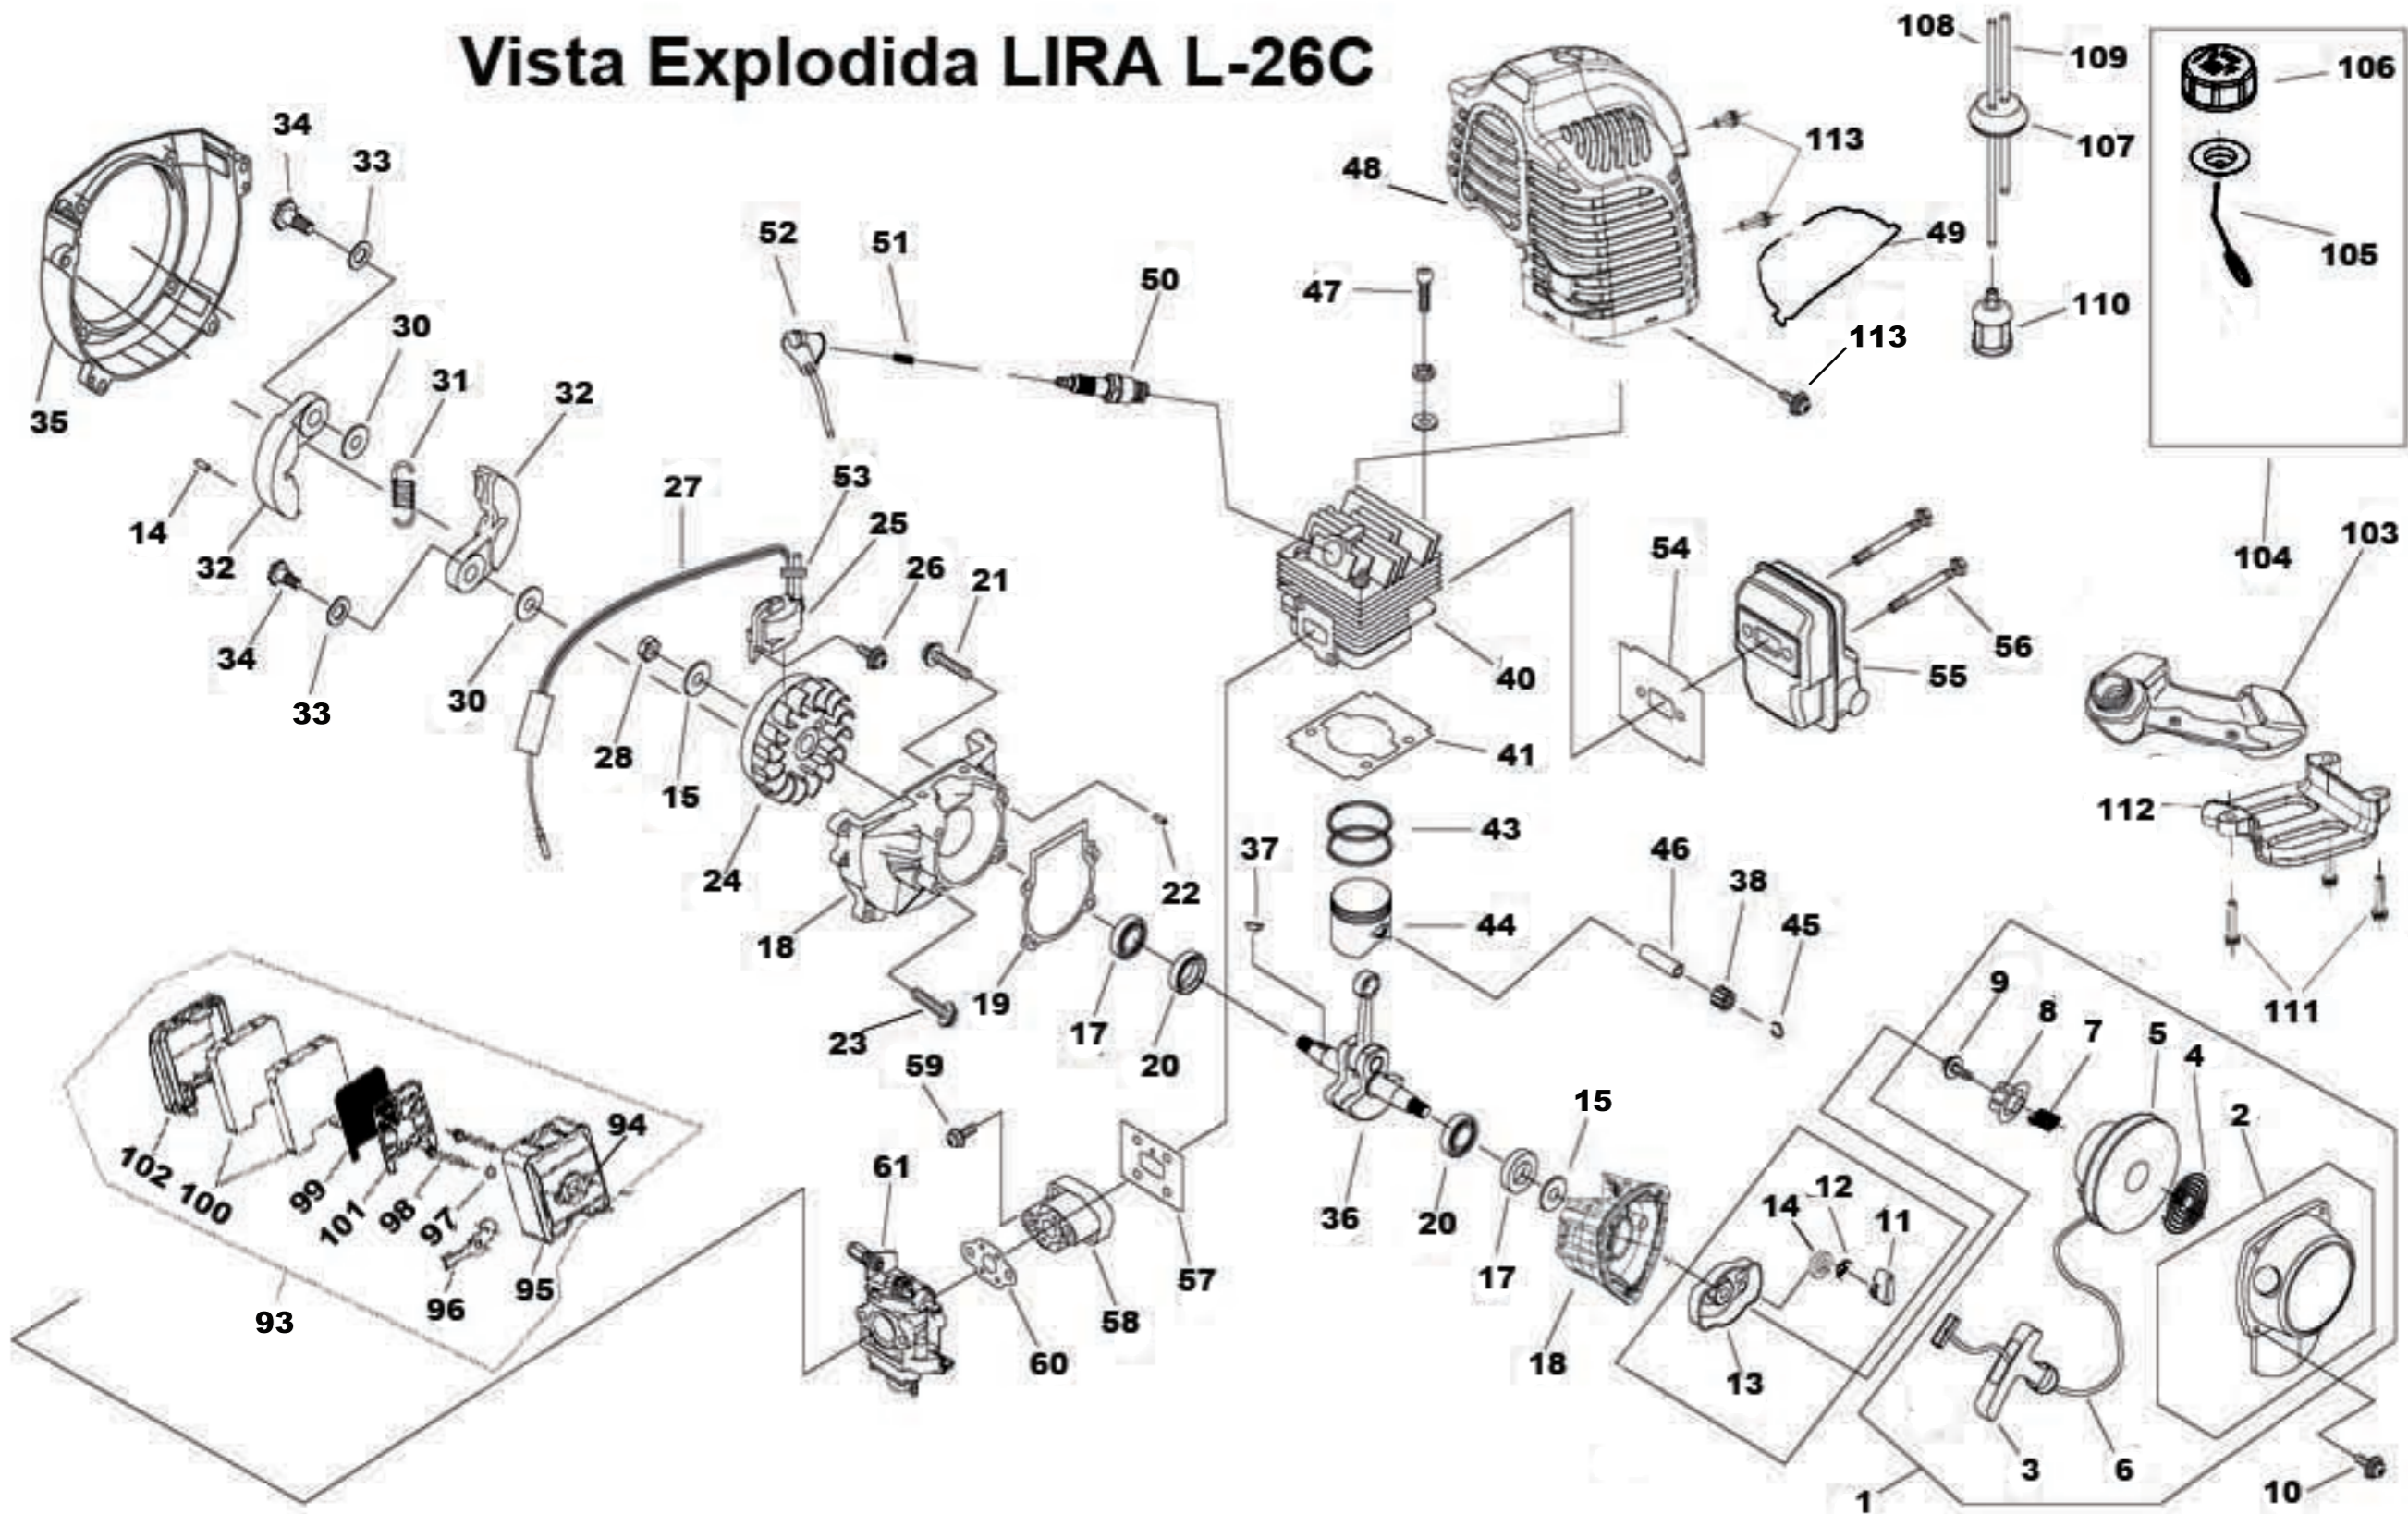

## Tabela de Peças do Motor L-26C/T-26

Julho/17

Ref.	Código	Descrição
1	7898056151578	TAMPA DE PARTIDA CPL L/T 26C
2	792247	TAMPA DE PARTIDA L/T 26C
3	7898056150557	MANIPULO ARRANQUE L/T 26C - L/T260F
4	7898056150564	MOLA RECUO L/T 26C - L/T260F
5	7898056150571	CARRETEL DE PARTIDA L/T 26C
6	7898056150588	CORDÃO PARTIDA L/T 26C - L/T260F
7	7898056150595	MOLA PARTIDA FACIL L/T26C L26WP
8	7898056150601	CARRETEL ARRASTADOR L/T 26C
9	7898056150625	PARAF M5X16 PH PAN PLAST
10	7898056150618	PARAF M5X16 PH L/T-26C
11	7898056150632	TRINQUETE PARTIDA L/T 26C
12	7898056150649	MOLA TRINQUETE L/T 26C
13	7898056150656	CARCAÇA TRINQUETE L/T 26C
14	7898056149124	ANEL TRAVA E 4 MM L/T 26/33/43C
15	7898056150670	ARRUELA LISA 8MM L/T 26C
16	7898056150687	CARCAÇA VIRABREQUIM CPL L/T 26C
17	7898056149148	RETENTOR VIRAB L33/43 C - L/T260F
18	7898056150694	CARCAÇA VIRABREQUIM L/T 26C
19	7898056150700	JUNTA CARCAÇA VIRABREQUIM L/T 26C
20	7898056150717	ROLAMENTO 6001 C3 VIRAB L/T 26C - L/T260F
21	7898056146741	PARAF M5X30 ALLEN C/C
22	793024	PINO GUIA 4X10
23	7898056140077	PARAF M5X20 ALLEN C/C
24	7898056150724	VOLANTE MAGNÉTICO L/T 26C - L/T260F
25	7898056150731	MODULO IGNIÇÃO L/T 26C
26	7898056140077	PARAF M5X20 ALLEN C/C
27	793029	CHICOTE MÓDULO/INTERRUPTOR L33/43C
28	7898056150748	PORCA M8 L/T 26C - L/T260F
29	7898056150755	EMBREAGEM CPL L/T 26C
30	792242	ARRUELA LISA SAPATA L/T 26C - L/T260F
31	7898056150762	MOLA EMBREAGEM L/T 26C - L/T260F
32	7898056150779	SAPATA EMBREAGEM L/T 26C - L/T260F
33	792243	ARRUELA ONDULADA SAPATA L/T 26C - L/T260F
34	7898056150786	PARAF SAPATA EMBREAGEM L/T 26C - L/T260F
35	7898056150793	CARCAÇA VOLANTE MAGNÉTICO L/T 26C - L/T260F
36	7898056140800	VIRABREQUIM L/T26C - L/T260F
37	7898056150816	CHAVETA 3X4X9 L/T 26C - L/T260F
38	7898056150823	ROLAMENTO AGULHA L/T 26C
39	7898056150533	KIT CILINDRO L/T 26C
40	7898056150847	CILINDRO L/T 26C
41	7898056150854	JUNTA CILINDRO L/T 26C - L/T260F
42	7898056150861	PISTÃO CPL L/T 26C - L/T260F
43	7898056150878	JG ANEIS DE SEGMENTO L/T 26C - L/T260F
44	7898056150861	PISTÃO L/T 26C - L/T260F
45	7898056150885	TRAVA PINO PISTÃO L/T 26C - L/T260F
46	792245	PINO PISTÃO L/T 26C