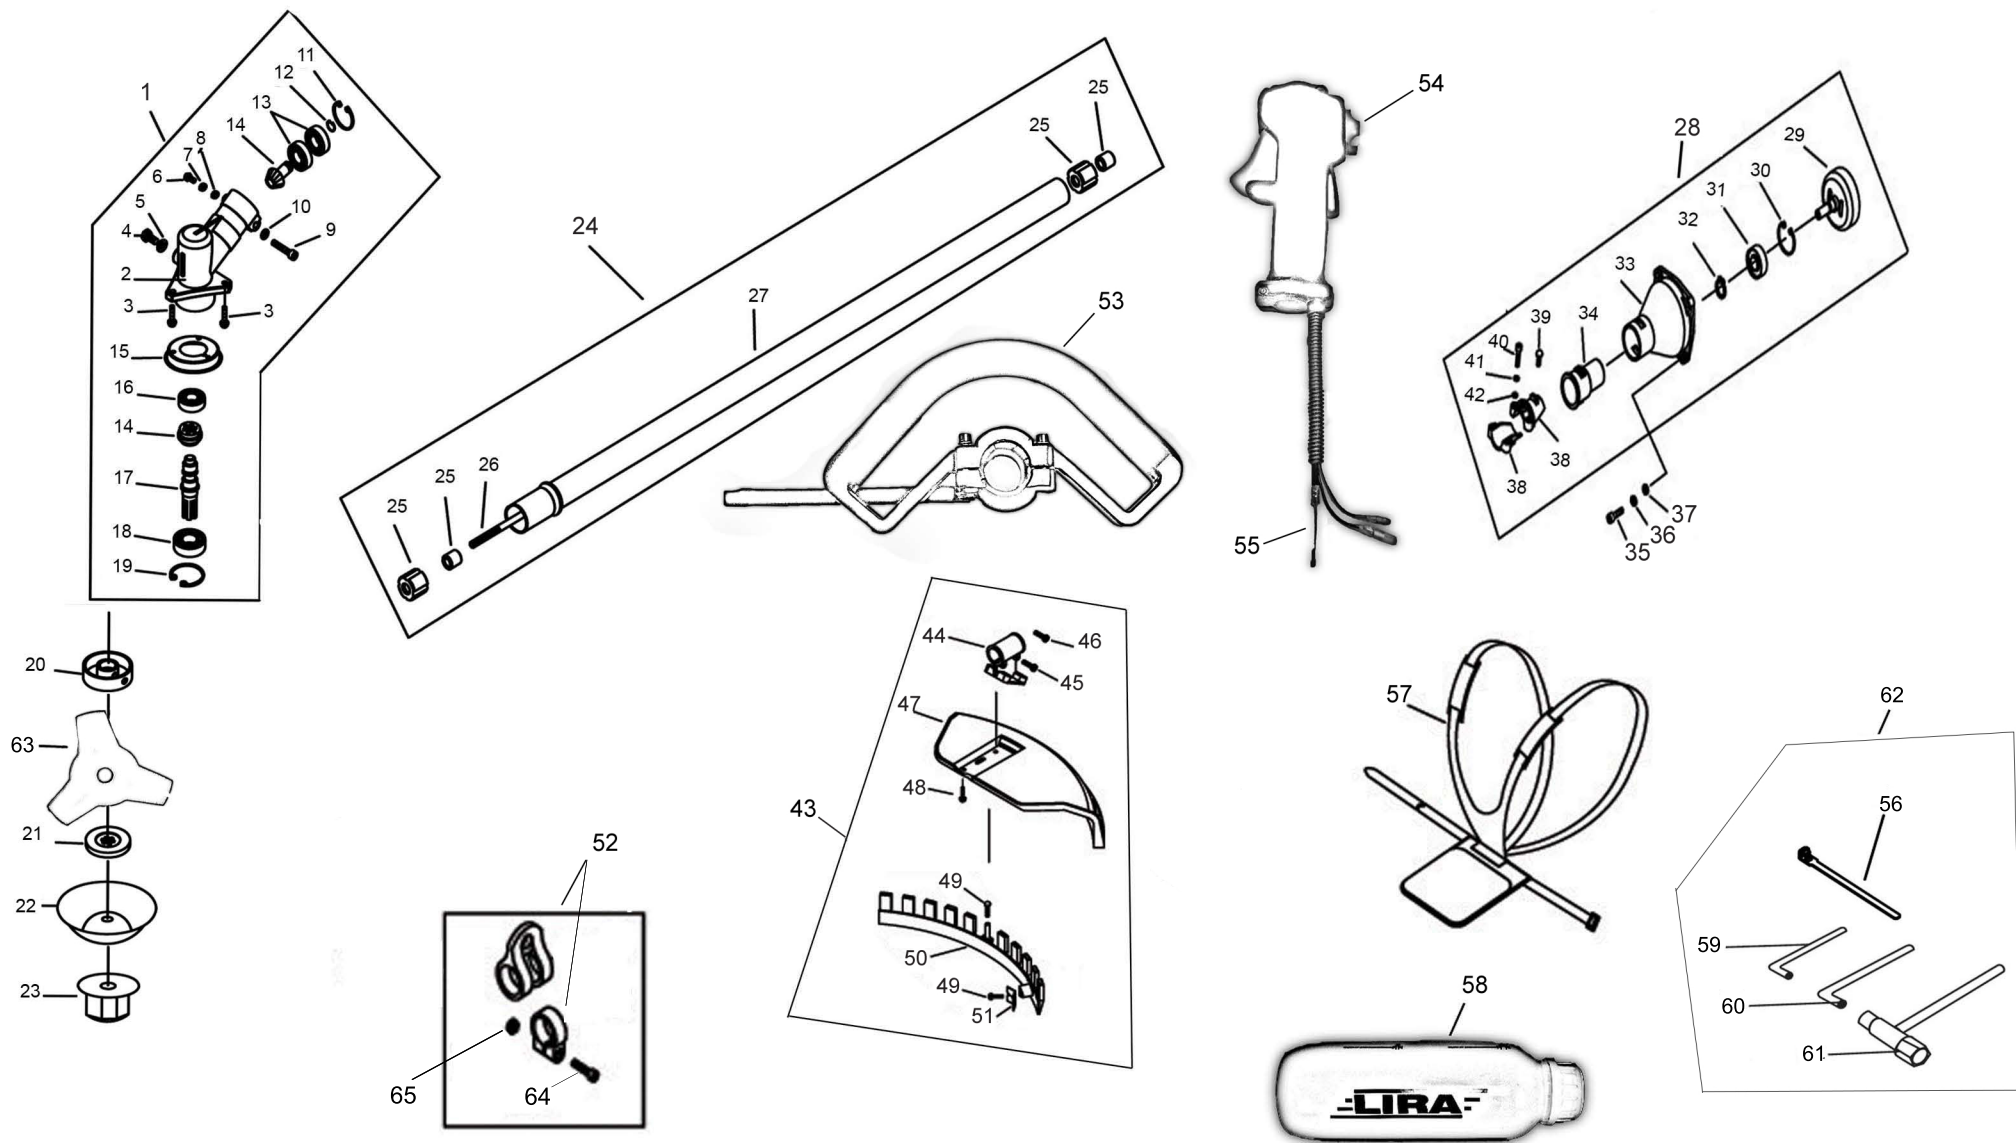

Cabo Roçadeira T-26C

Tabela de Peças do Tubo T-26C

Julho/17

Ref	Código	Descrição
1	7898056151110	CX. ENGRENAGEM CPL 26X7X7
2	7898056149544	CARCACA CX. ENGRENAGEM L33C
3	793061	PARAF M5X12 PH L33C
4	7898056149551	PARAF M6X12 PH L33C
5	7898056146703	ARRUELA DE PRESSÃO M6 ZNB
6	7898056149735	PARAF M5X12 ALLEN
7	7898056146697	ARRUELA PRESSAO M5 ZNB
8	7898056146666	ARRUELA LISA M5 ZNB
9	7898056146819	PARAF M6X25 ALLEN ZNB
10	7898056146703	ARRUELA PRESSAO M6 ZNB
11	7898056142446	ANEL TRAVA I 26
12	7898056146574	ANEL TRAVA E 10
13	7898056142415	ROLAMENTO 6000 2RS/DDU
14	7898056151011	COROA E PINHAO L/T-26C
15	7898056149575	ANEL PROTEÇÃO FACA L33
16	7898056142415	ROLAMENTO 6000 2RS/DDU
17	7898056149582	EIXO DIANTEIRO L33C
18	7898056149599	ROLAMENTO 6002 DDU/2RS
19	7898056149605	ANEL TRAVA I 34
20	7898056149612	FLANGE SUPERIOR L33/43C
21	7898056149629	FLANGE INFERIOR L33/43C
22	7898056142682	PRATO GIRATORIO CHAPA 10MM
23	7898056144150	PORCA DA LAMINA M 10X1,25
24	7898056151028	TUBO C/EIXO T-26C
25	792241	BUCHA DO TUBO L/T 26C
26	7898056151035	EIXO CARDAN L-26C
27	7898056151042	TUBO C/MANCAIS L/T-26C
28	7898056151059	FLANGE ACOPLAMENTO CPL L-26C
29	7898056151066	TAMBOR DE EMBREAGEM L/T-26C
30	7898056151073	ANEL TRAVA I 36
31	7898056149599	ROLAMENTO 6002 DDU/2RS
32	7898056149698	ANEL TRAVA E 14
33	7898056151080	FLANGE DE ACOPLAMENTO L/T26C
34	7898056149711	AMORTECEDOR DO TUBO L33/43C
35	7898056149728	PARAFUSO ALLEN M6X20
36	7898056146703	ARRUELA PRESSAO M6 ZNB
37	7898056141234	ARRUELA LISA M6 ZNB
38	793122	CONJUNTO CASQUILHO L33/43C
39	7898056149735	PARAF M5X12 ALLEN
40	7898056144396	PARAF M5X25 ALLEN C/C
41	7898056146697	ARRUELA PRESSAO M5 ZNB
42	7898056146666	ARRUELA LISA M5 ZNB
43	7898056149742	PROTETOR DA LAMINA CPL L33/43C
44	793177	ABRACADEIRA DO PROT LAMINA L33/43C